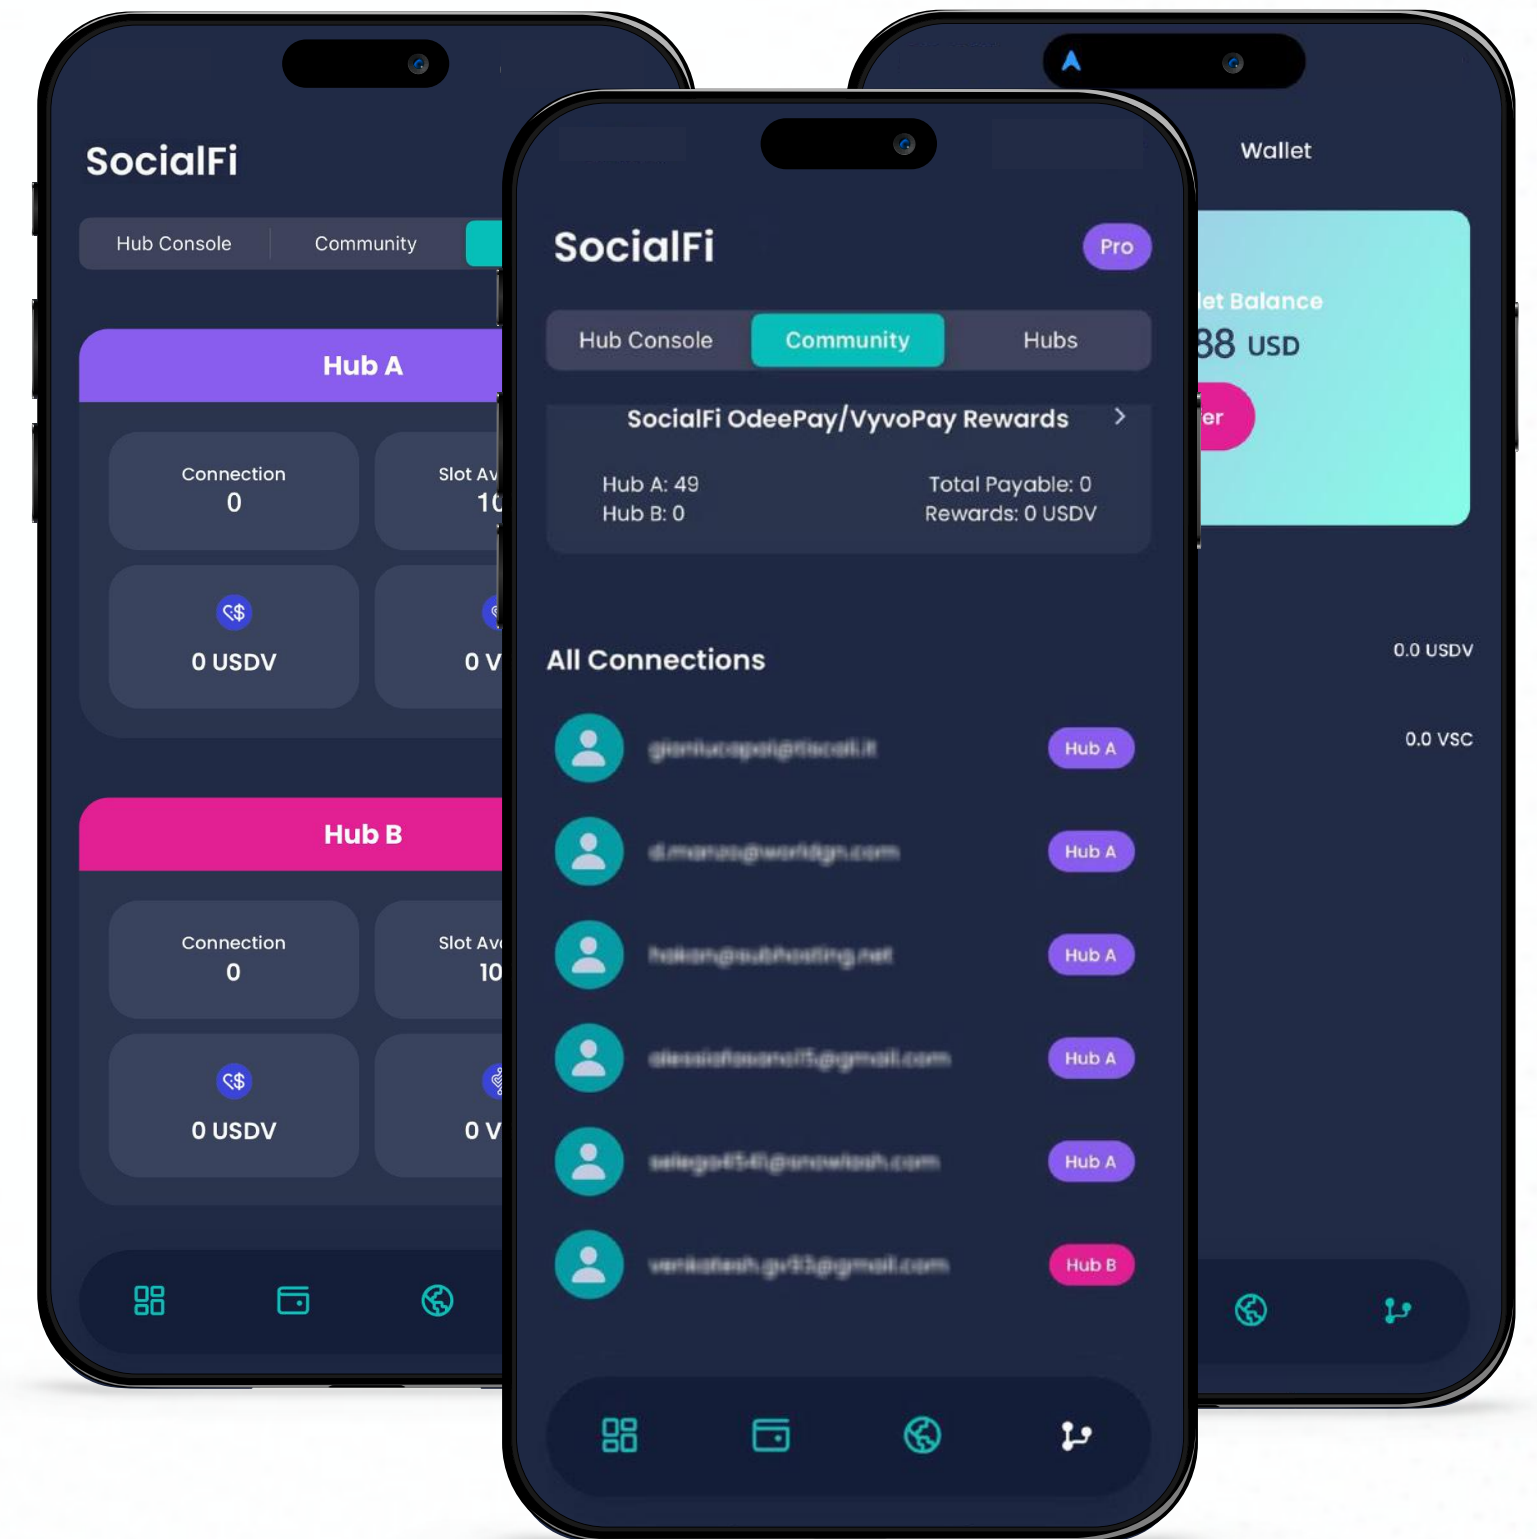

SocialHub 控制台推动会员拓展社区并促进奖励计划所带来的回报。

SocialHub 控制台

\$99/年*

将获得2个控制台并可解锁 USDV 和 VSC 奖励

*此产品不产生Hub业绩和下线USDV

SocialHub 控制台 功能

SocialHub 控制台 是一个让您通过Vyvo SocialFi 平台拓展社区的数字工具。

发展下线 通过邀请码和相关网页进行，是您最大化收入的砖瓦与基石

社区奖金池 VSC奖励

奖项

社区奖项

Grand Gala颁奖典礼

品味生活活动

品味生活豪华度假游活动

至尊俱乐部活动

下线USDV奖励*

您下线完成的任何订单为您带来10%奖励。

下线 USDV奖励将即时完成；在每笔订单完成后数分钟内您将在消费钱包（spending wallet）收到奖励。

10%
即时奖励

*Former SocialFi Connection Reward

下线VSC奖励*

将获得最高可达 25%的由您Hub上下线所产出的总VSC的奖励。

它将每日存入您的消费钱包！

今天赚，明天收 - VSC挖矿。