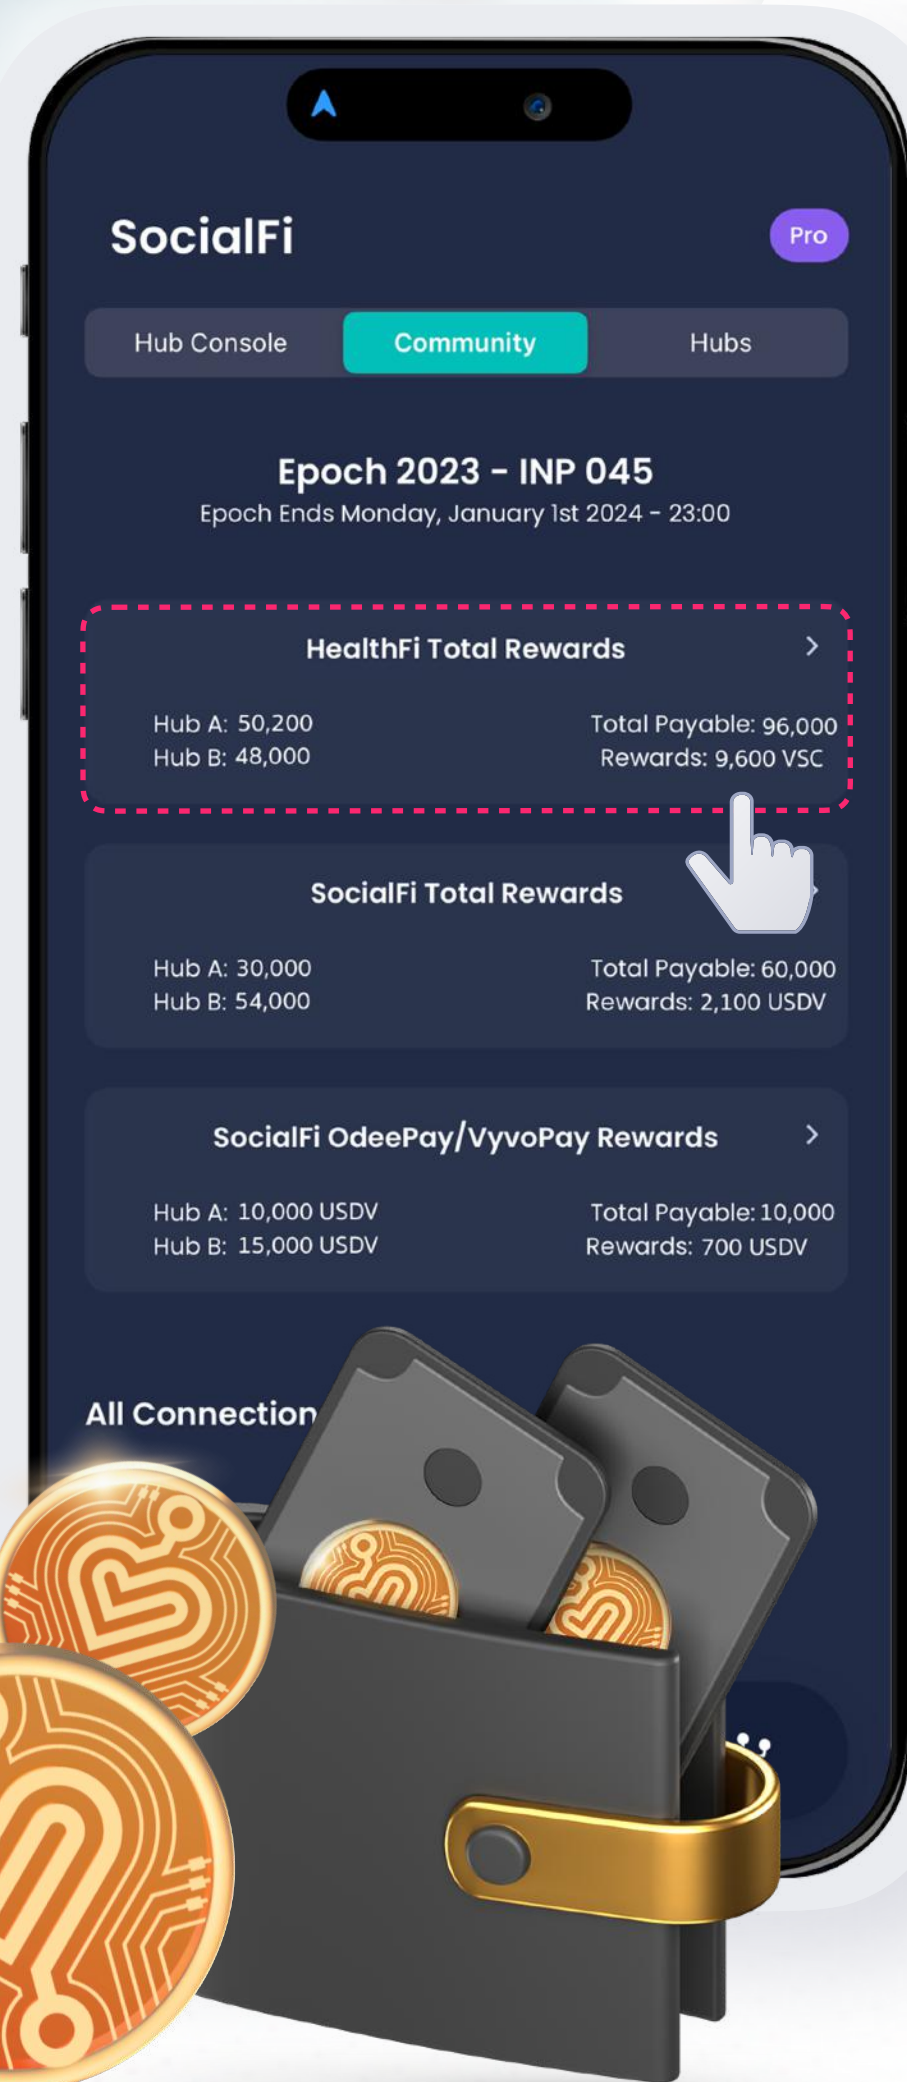

*您社区通过 OdeePay/VyvoPay 完成的每笔交易，其中每10美元，您就可以在社区奖金池 OdeePay 奖励中拿到 1 USDV。就是说 19 美元的交易额将只贡献1 USDV，但 20 美元的交易额将贡献 2 USDV，依此类推。

USDV 累积并非是基于全部交易的总数，而是根据每笔交易额计算。

请注意：ATM 取款额不计入社区奖金池 OdeePay 奖励计算。

*即为之前的 SocialFi OdeePay 奖励

[View an Example](#)

社区奖金池 OdeePay奖励* 示例

按周期
计算

*USDV 累积并非基于交易总额，而是根据每笔交易计算。

*份额价值通常等于 1 USDV，但可能会根据某些情况而变化，例如合作伙伴销售产品类型和成本、总奖励上限或其他参数。

*即为先前的SocialFi OdeePay奖励

社区奖金池VSC*

按周期
计算

根据您在推动 Vyvo 智能链数据挖矿社区中的贡献，您将获得来自总数据挖矿活动每日产生收益的份额奖励。

该奖励反映了整个数据挖掘池的一部分，有着持续回报潜力。

您占总矿池中的份额将取决于您的Hub业绩。

社区池 VSC 是这样计算的

- 1 应得 = Hub A VSC 总额 + Hub B VSC 总额 - Delta VSC
其中 Delta 是总 VSC Hub A 与总 VSC Hub B 之间的差
- 2 您的应得数量乘以 10% 即可得出您的奖金池份额
- 3 最后，每个周期公司都会得出一个份额价值*，你的最终奖励是
社区奖金池奖励 = 您的奖金池份额 x 份额价值