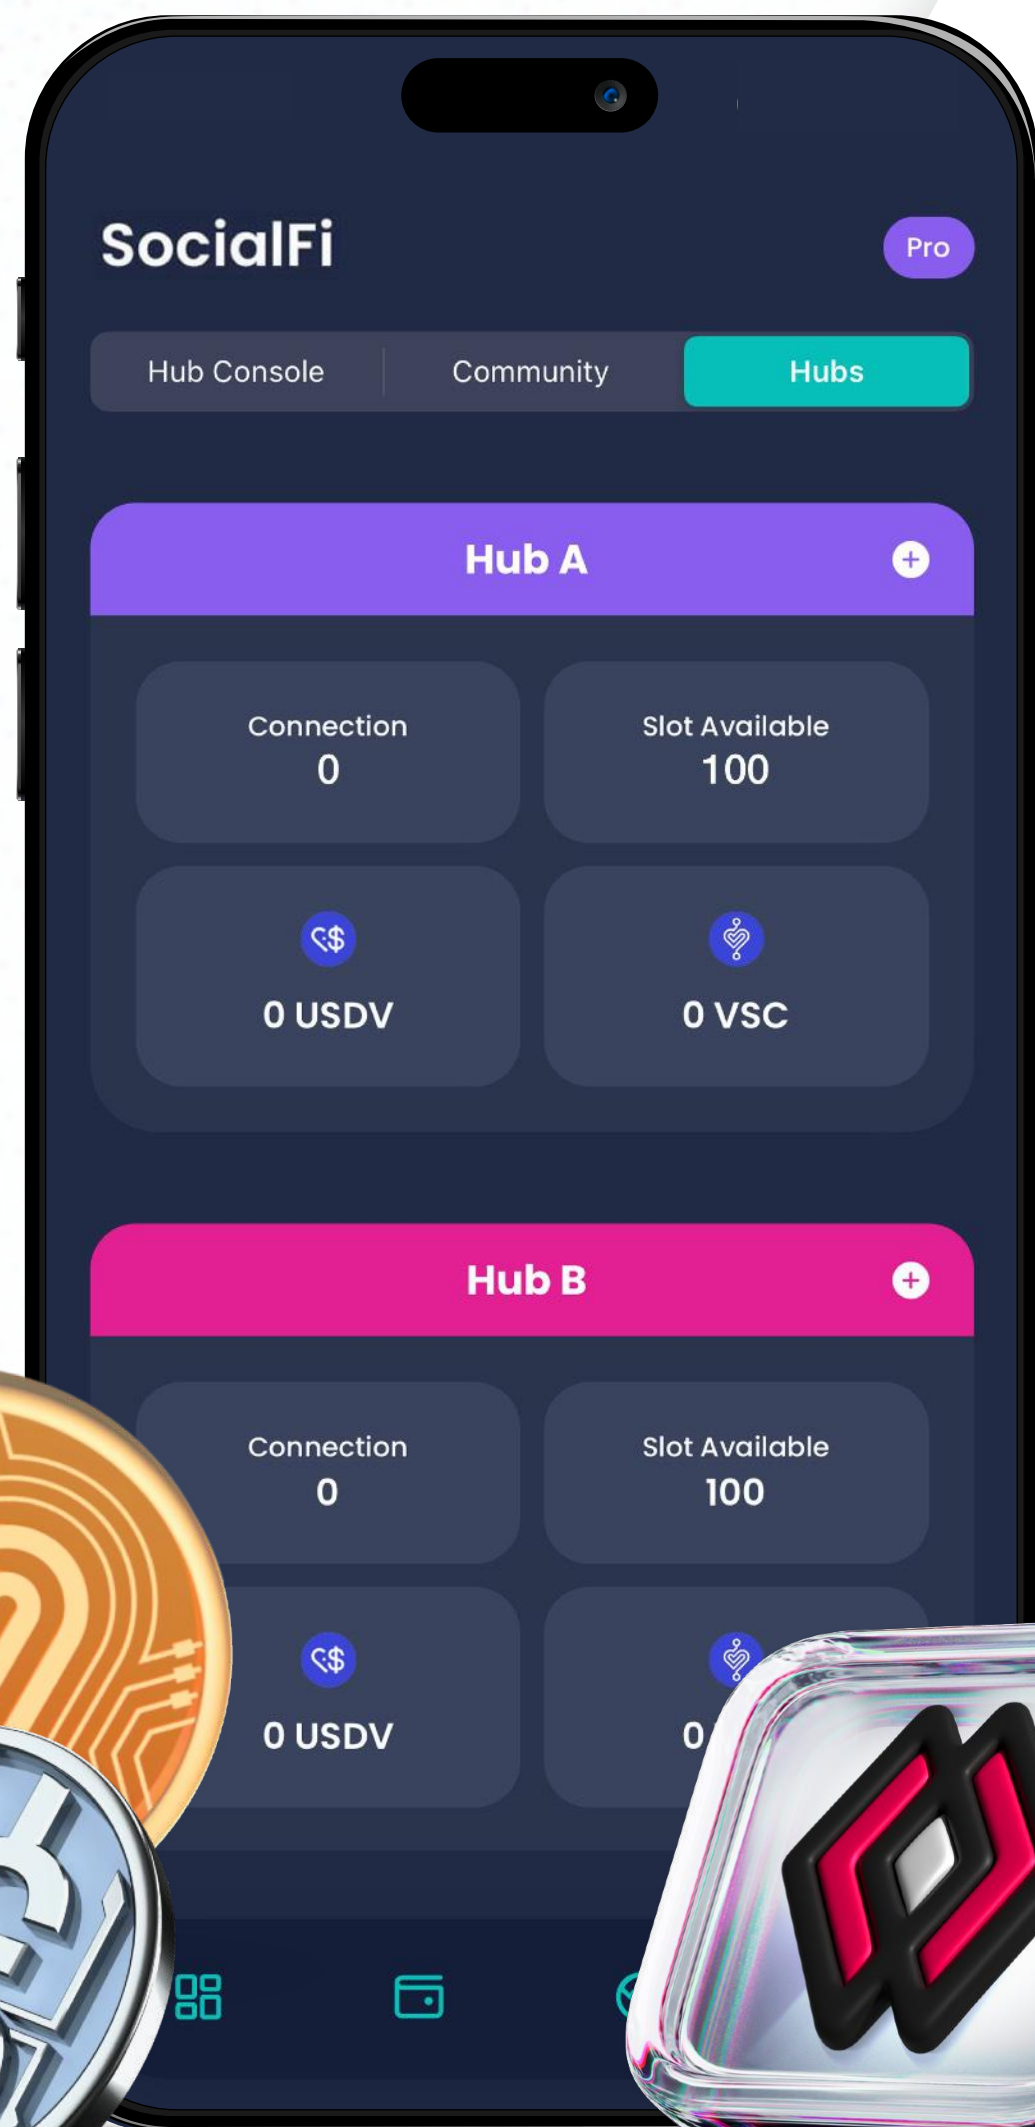

SocialHub 控制台推动会员拓展社区并促进奖励计划所带来的回报。

SocialHub 控制台

\$99/年*

将获得2个控制台并可解锁 USDV 和 VSC 奖励

*此产品不产生Hub业绩和下线USDV

SocialHub 控制台 功能

SocialHub 控制台 是一个让您通过Vyvo SocialFi 平台拓展社区的数字工具。

发展下线 通过邀请码和相关网页进行，是您最大化收入的砖瓦与基石