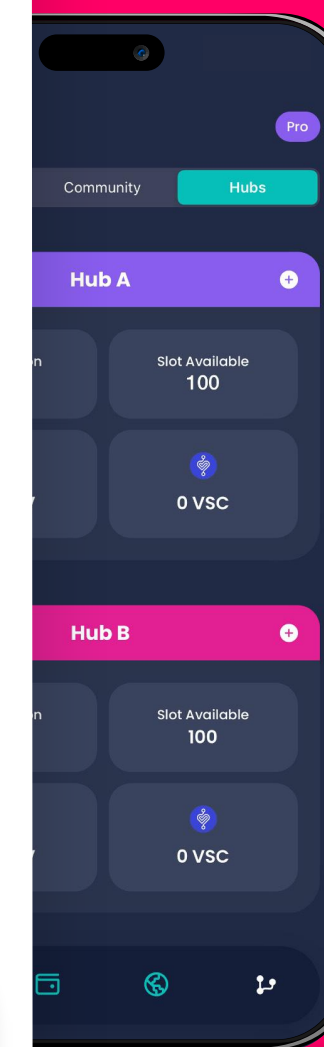

根据您在推动 Vyvo 智能链数据挖矿社区中的贡献，您将获得来自总数据挖矿活动每日产生收益的份额奖励。

该奖励反映了整个数据挖掘池的一部分，有着持续回报潜力。

您占总矿池中的份额将取决于您的Hub业绩。

社区池 VSC 是这样计算的

- 1 应得 = Hub A VSC 总额 + Hub B VSC 总额 - Delta VSC
其中 Delta 是总 VSC Hub A 与总 VSC Hub B 之间的差
- 2 您的应得数量乘以 10% 即可得出您的奖金池份额
- 3 最后，每个周期公司都会得出一个份额价值*，你的最终奖励是
社区奖金池奖励 = 您的奖金池份额 x 份额价值