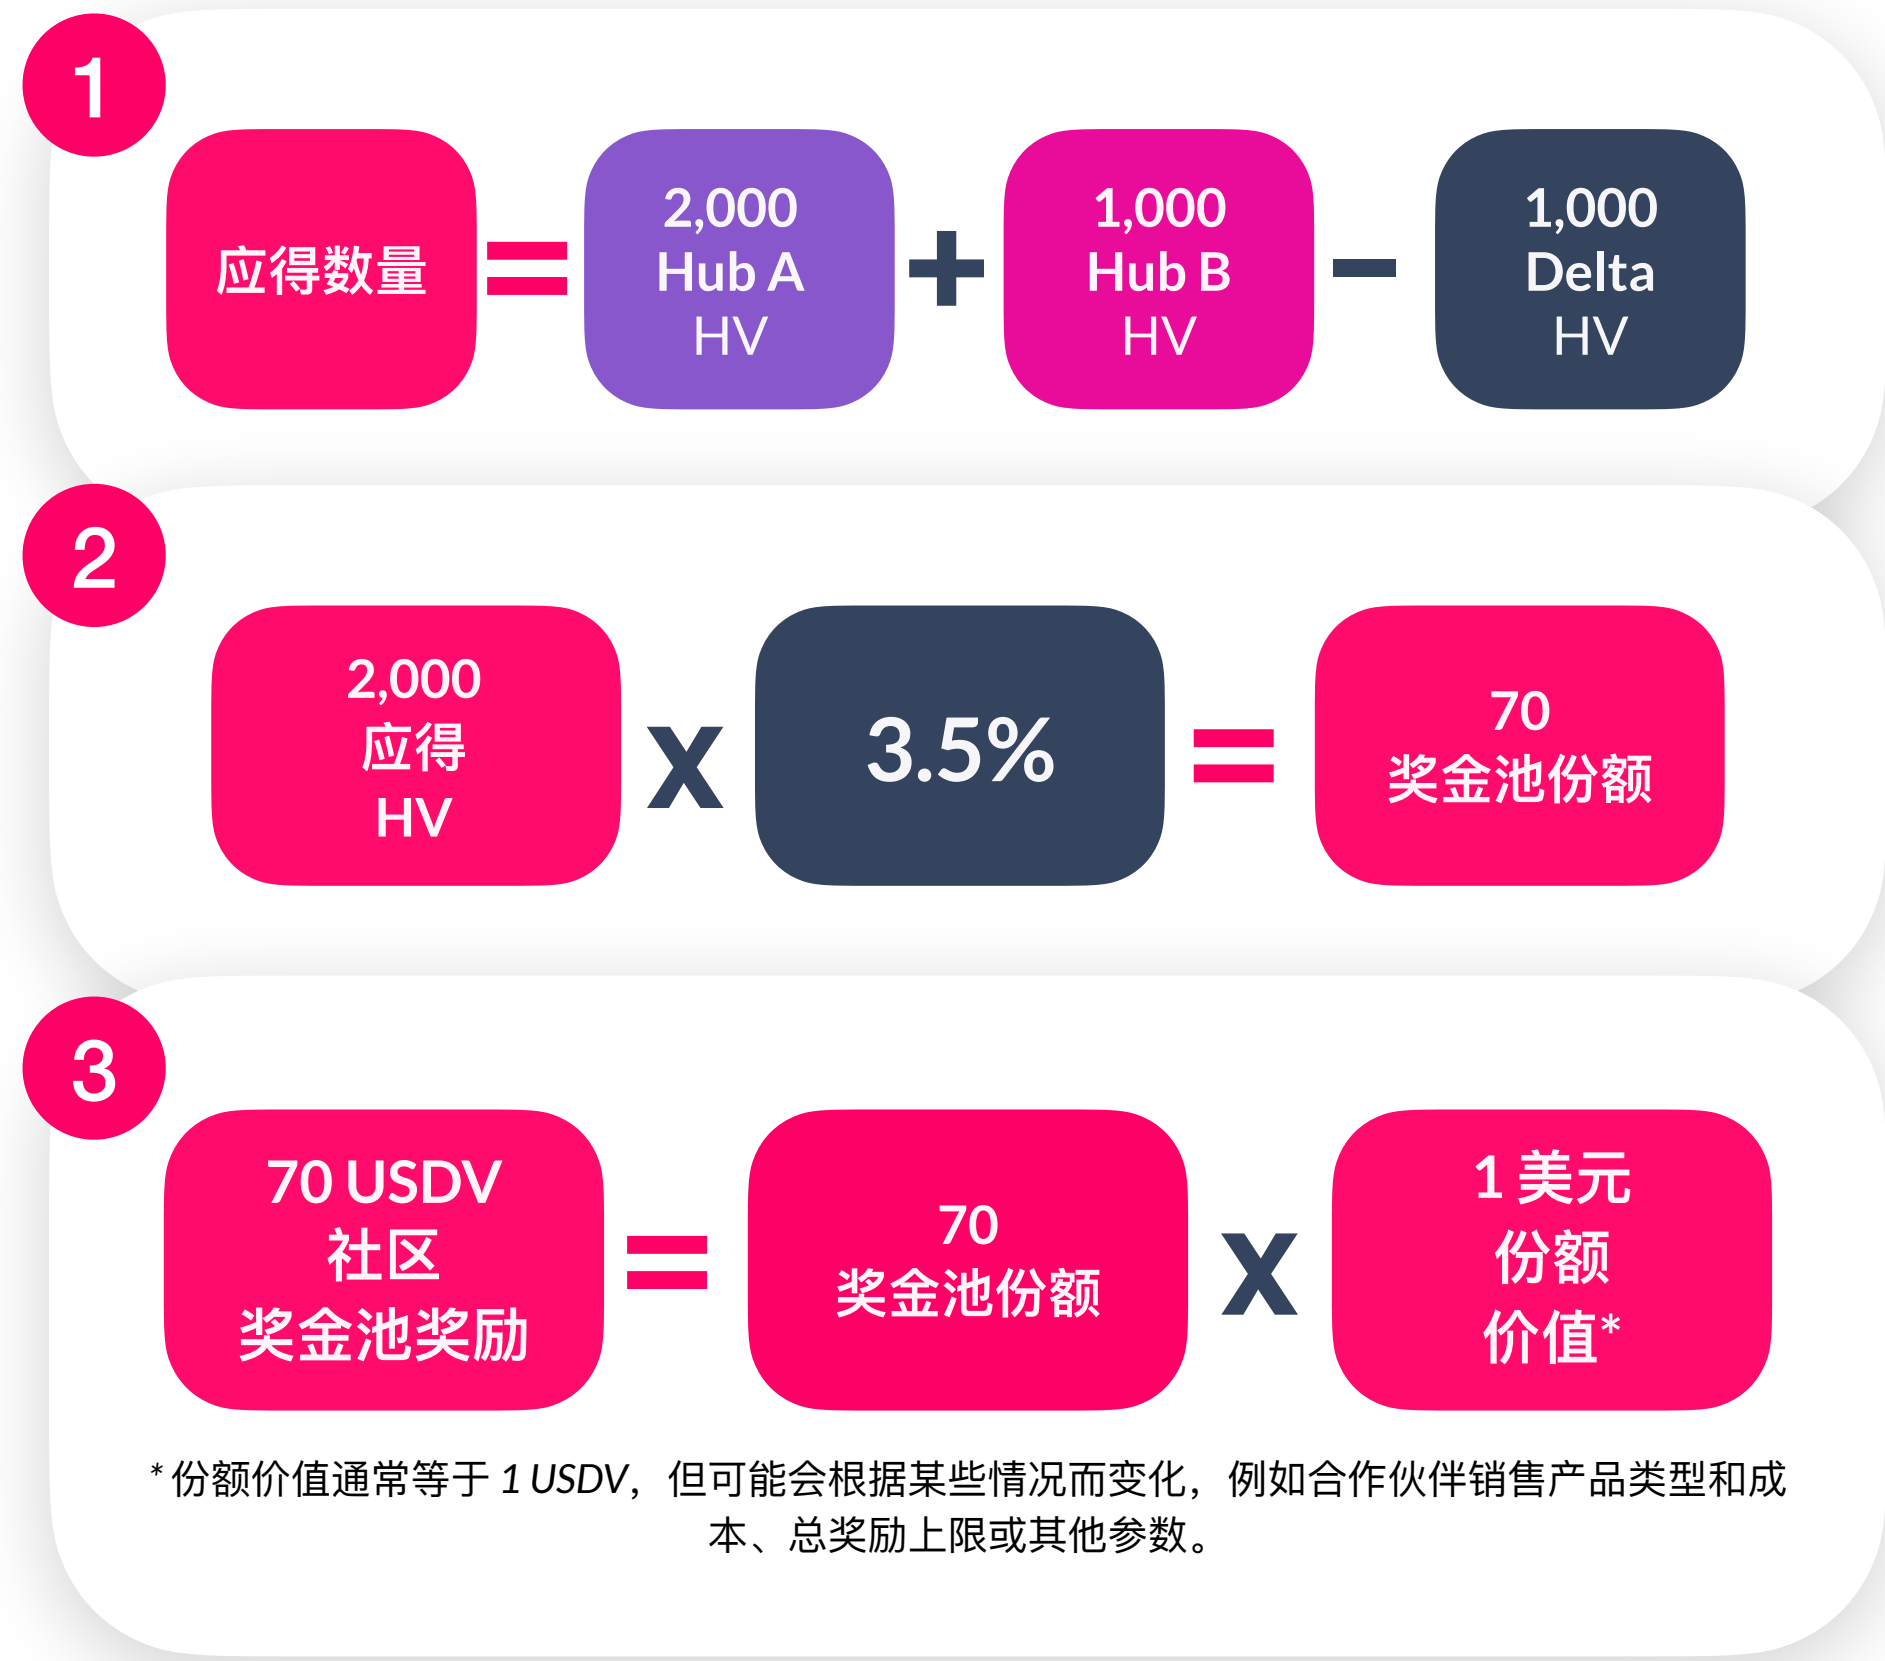

*在此示例中，我们使用的份额价值为 0.90 USDV，但通常等于 1 USDV。

*即之前的 SocialFi 社区奖励

社区奖金池 OdeePay奖励*

按周期
计算

当会员使用 VyvoPay 或 OdeePay 卡时，一小部分*返还到社区Hub。您有权根据您的贡献分享该奖金池中的总现金返

社区奖金池 OdeePay奖励是计算如下

- 1 应付金额 = Hub A USDV 总额 + Hub B USDV 总额 - Delta USDV
其中 Delta 是 Hub A 总 USDV - Hub B 总 USDV 之间的差
- 2 您的应付价值乘以 3.5% 即可确定您的奖金池份额
- 3 最后，公司每首期都会得出一个份额价值*，你的最终奖励是
社区池奖励 = 您的奖金池份额 × 份额价值

*您社区通过 OdeePay/VyvoPay 完成的每笔交易，其中每10美元，您就可以在社区奖金池 OdeePay 奖励中拿到 1 USDV。就是说 19 美元的交易额将只贡献1 USDV，但 20 美元的交易额将贡献 2 USDV，依此类推。

USDV 累积并非是基于全部交易的总数，而是根据每笔交易额计算。

请注意：ATM 取款额不计入社区奖金池 OdeePay 奖励计算。

*即为之前的 SocialFi OdeePay 奖励

[View an Example](#)

社区奖金池 OdeePay奖励* 示例

按周期
计算

*USDV 累积并非基于交易总额，而是根据每笔交易计算。

*份额价值通常等于 1 USDV，但可能会根据某些情况而变化，例如合作伙伴销售产品类型和成本、总奖励上限或其他参数。

*即为先前的SocialFi OdeePay奖励

社区奖金池VSC*

按周期
计算

根据您在推动 Vyvo 智能链数据挖矿社区中的贡献，您将获得来自总数据挖矿活动每日产生收益的份额奖励。

该奖励反映了整个数据挖掘池的一部分，有着持续回报潜力。

您占总矿池中的份额将取决于您的Hub业绩。

社区池 VSC 是这样计算的

- 1 应得 = Hub A VSC 总额 + Hub B VSC 总额 - Delta VSC
其中 Delta 是总 VSC Hub A 与总 VSC Hub B 之间的差
- 2 您的应得数量乘以 10% 即可得出您的奖金池份额
- 3 最后，每个周期公司都会得出一个份额价值*，你的最终奖励是
社区奖金池奖励 = 您的奖金池份额 x 份额价值