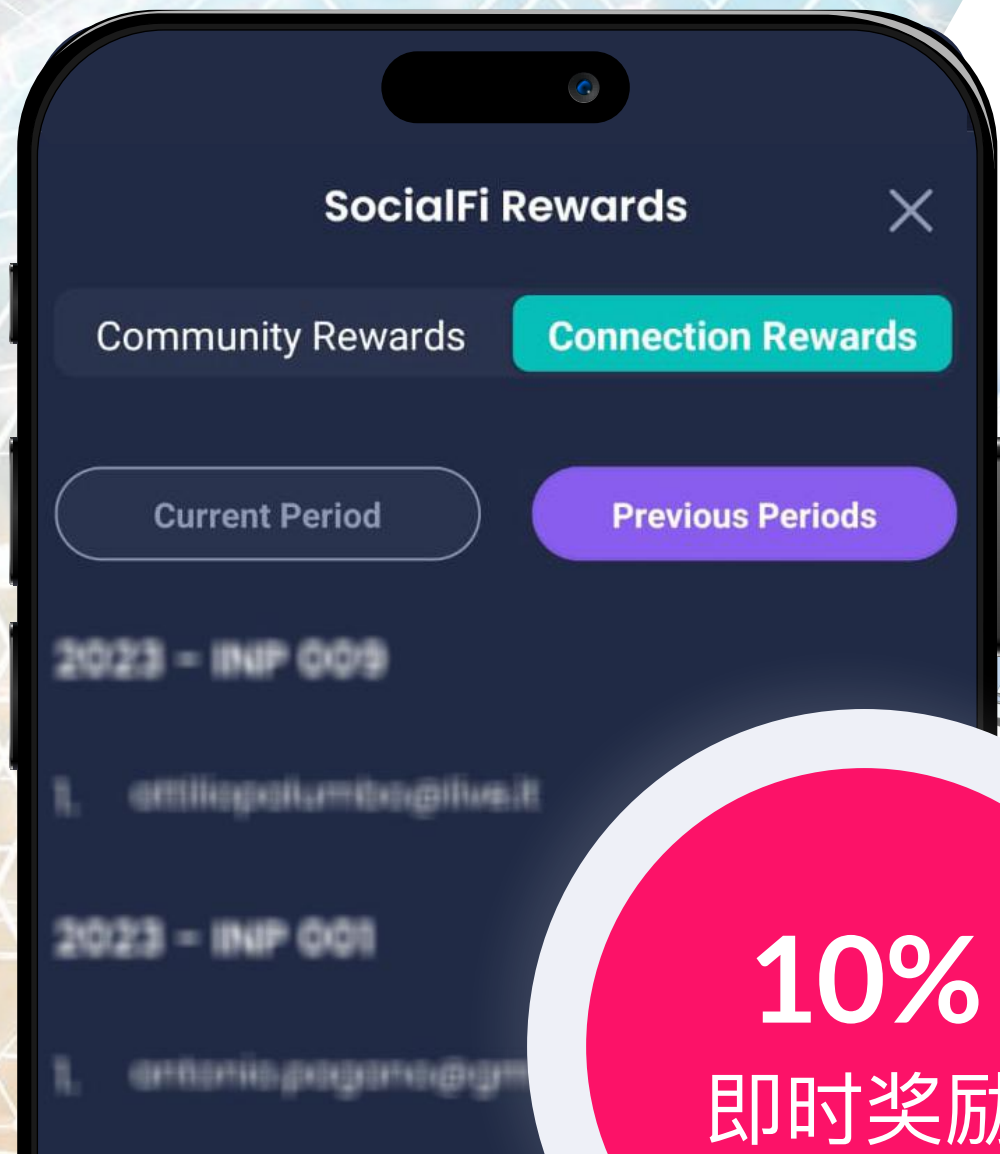

SocialHub 控制台推动会员拓展社区并促进奖励计划所带来的回报。

SocialHub 控制台

\$99/年*

将获得2个控制台并可解锁 USDV 和 VSC 奖励

*此产品不产生Hub业绩和下线USDV

SocialHub 控制台 功能

SocialHub 控制台 是一个让您通过Vyvo SocialFi 平台拓展社区的数字工具。

发展下线 通过邀请码和相关网页进行，是您最大化收入的砖瓦与基石

社区奖金池 VSC奖励

奖项

社区奖项

Grand Gala颁奖典礼

品味生活活动

品味生活豪华度假游活动

至尊俱乐部活动

下线USDV奖励*

您下线完成的任何订单为您带来10%奖励。

下线 USDV奖励将即时完成；在每笔订单完成后数分钟内您将在消费钱包（spending wallet）收到奖励。

10%
即时奖励

*Former SocialFi Connection Reward

下线VSC奖励*

将获得最高可达 25%的由您Hub上下线所产出的总VSC的奖励。

它将每日存入您的消费钱包！

今天赚，明天收 - VSC挖矿。