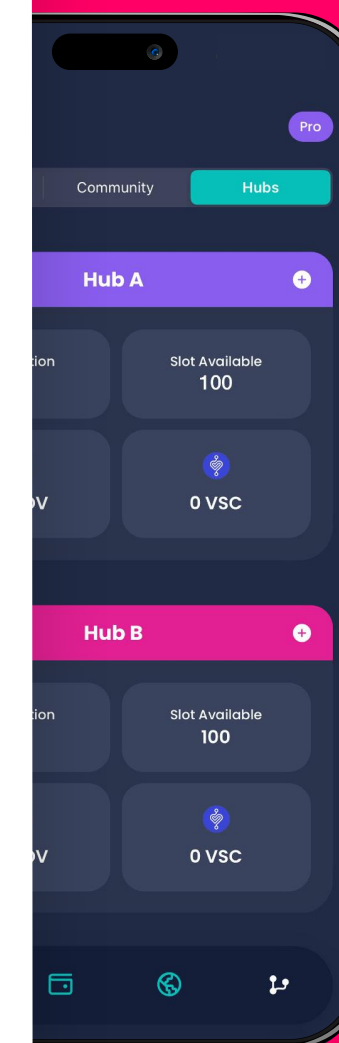

*即之前的SocialFi社区奖励

请注意: Delta 会结转到下个周期。请参阅条款和要求中Delta结转的相关部分

[View an Example](#)

社区奖金池 USDV奖金* 示例

Reward
per epoch

1

您的应得数量是根据 Hub 业绩通过以下方法进行计算

$$\begin{matrix} 30,000 \\ \text{Hub A} \\ \text{HV} \end{matrix} + \begin{matrix} 54,000 \\ \text{Hub B} \\ \text{HV} \end{matrix} = \begin{matrix} 84,000 \\ \text{HV} \end{matrix} - \begin{matrix} 24,000 \\ \text{Delta} \\ \text{HV} \end{matrix} = \begin{matrix} 60,000 \\ \text{应得} \\ \text{HV} \end{matrix}$$