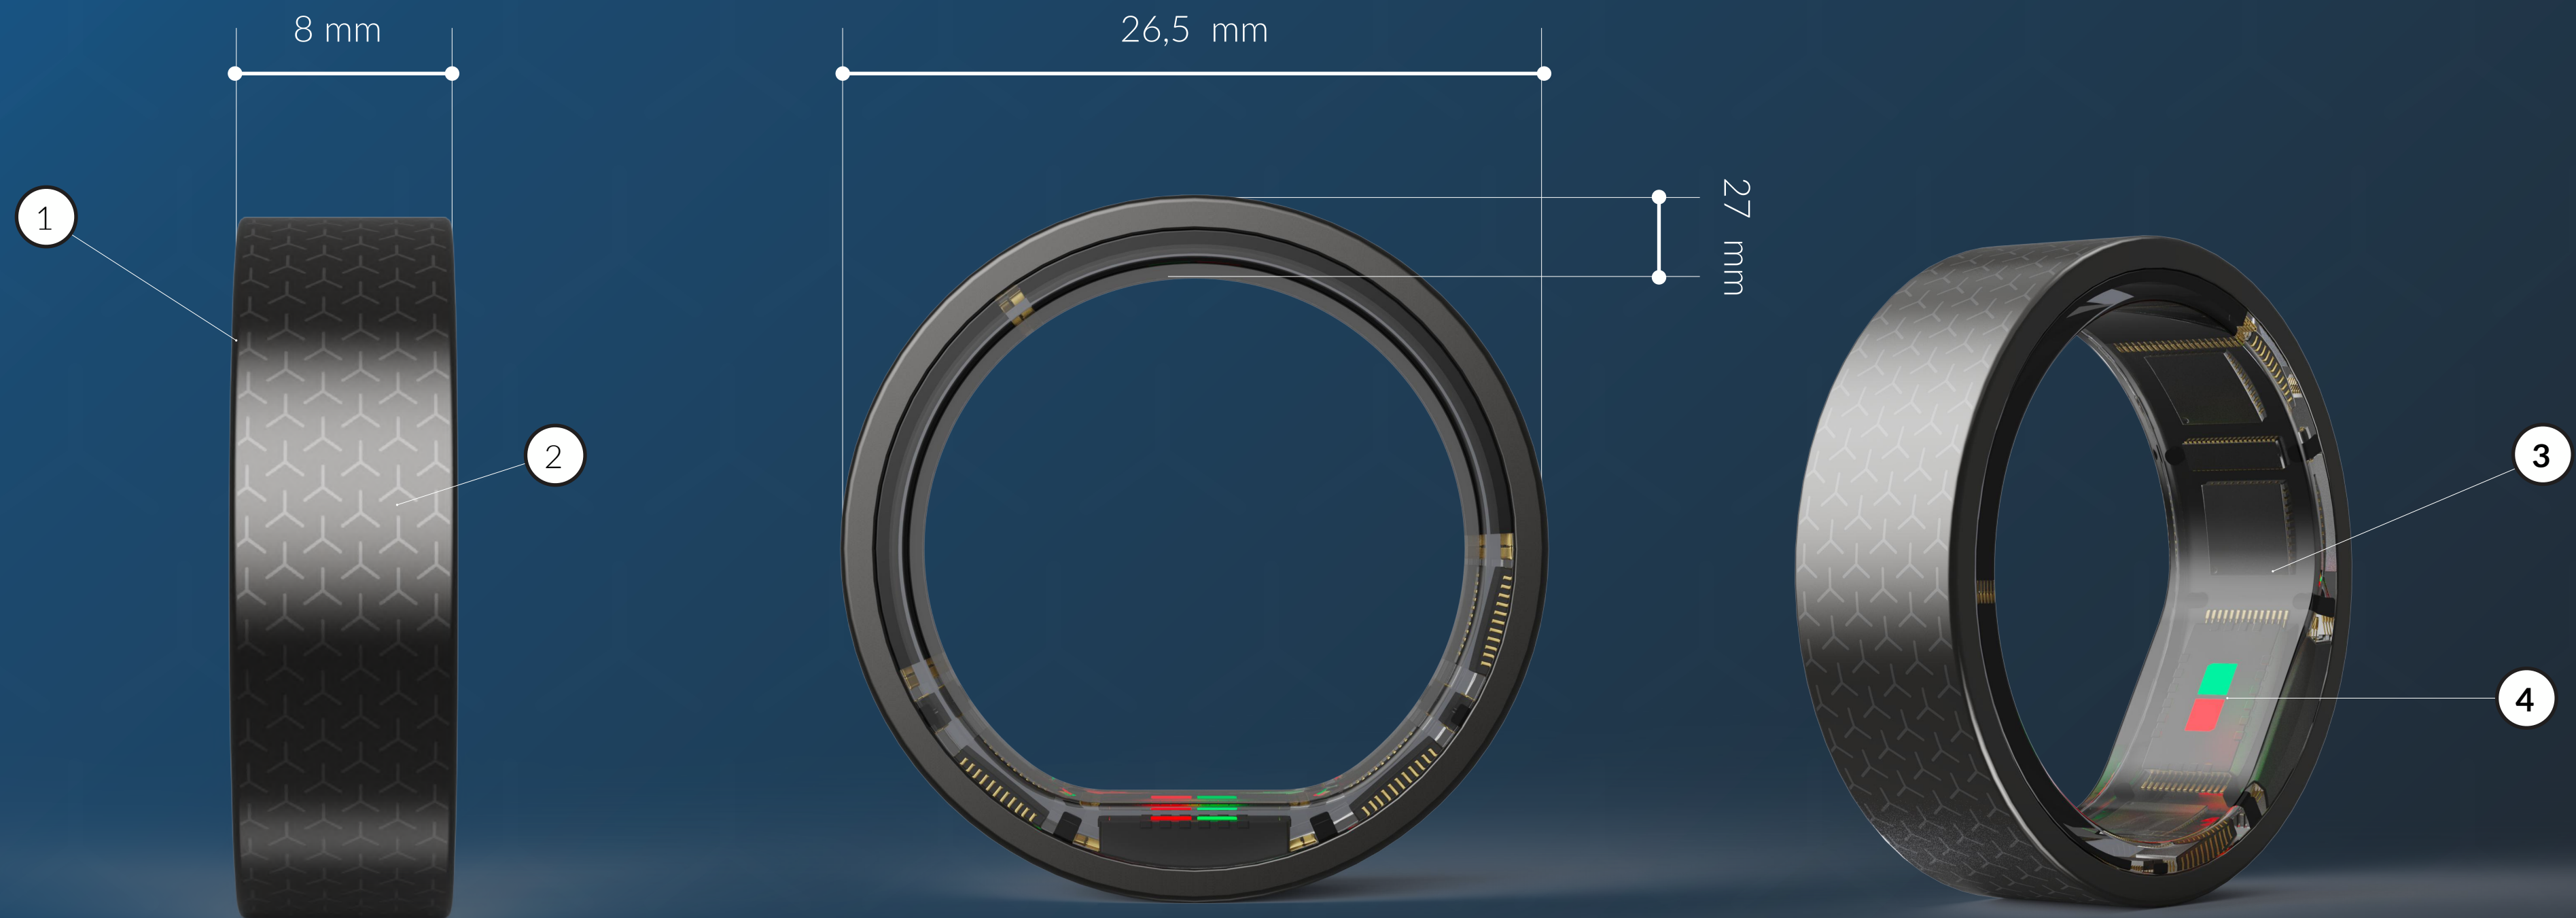

Просматривайте свой прогресс в приложении Vyvo Smart

- Специально разработанное для улучшенного управления здоровьем.
- Интуитивно понятный пользовательский интерфейс.
- Отчеты на основе данных от кольца BioSense.
- Упрощает отслеживание ежедневного прогресса.
- Включает еженедельный индекс здоровья.
- Упрощает ввод ручных измерений.
- Предусматривает Гостевую зону для знакомства других с устройствами Vyvo и доступа к их отчетам по индексу здоровья.

ТОЛЬКО
2.7 mm
Толщина

Просто
3.0 g
вес

особенности

- Активность: Шаги/Калории/Расстояние
- Сердечный ритм
- Стресс
- Энергия
- Частота дыхания
- SpO2
- Артериальное давление
- Качество сна

Стильно. Элегантно. Продвинуто. И полностью Vivo.