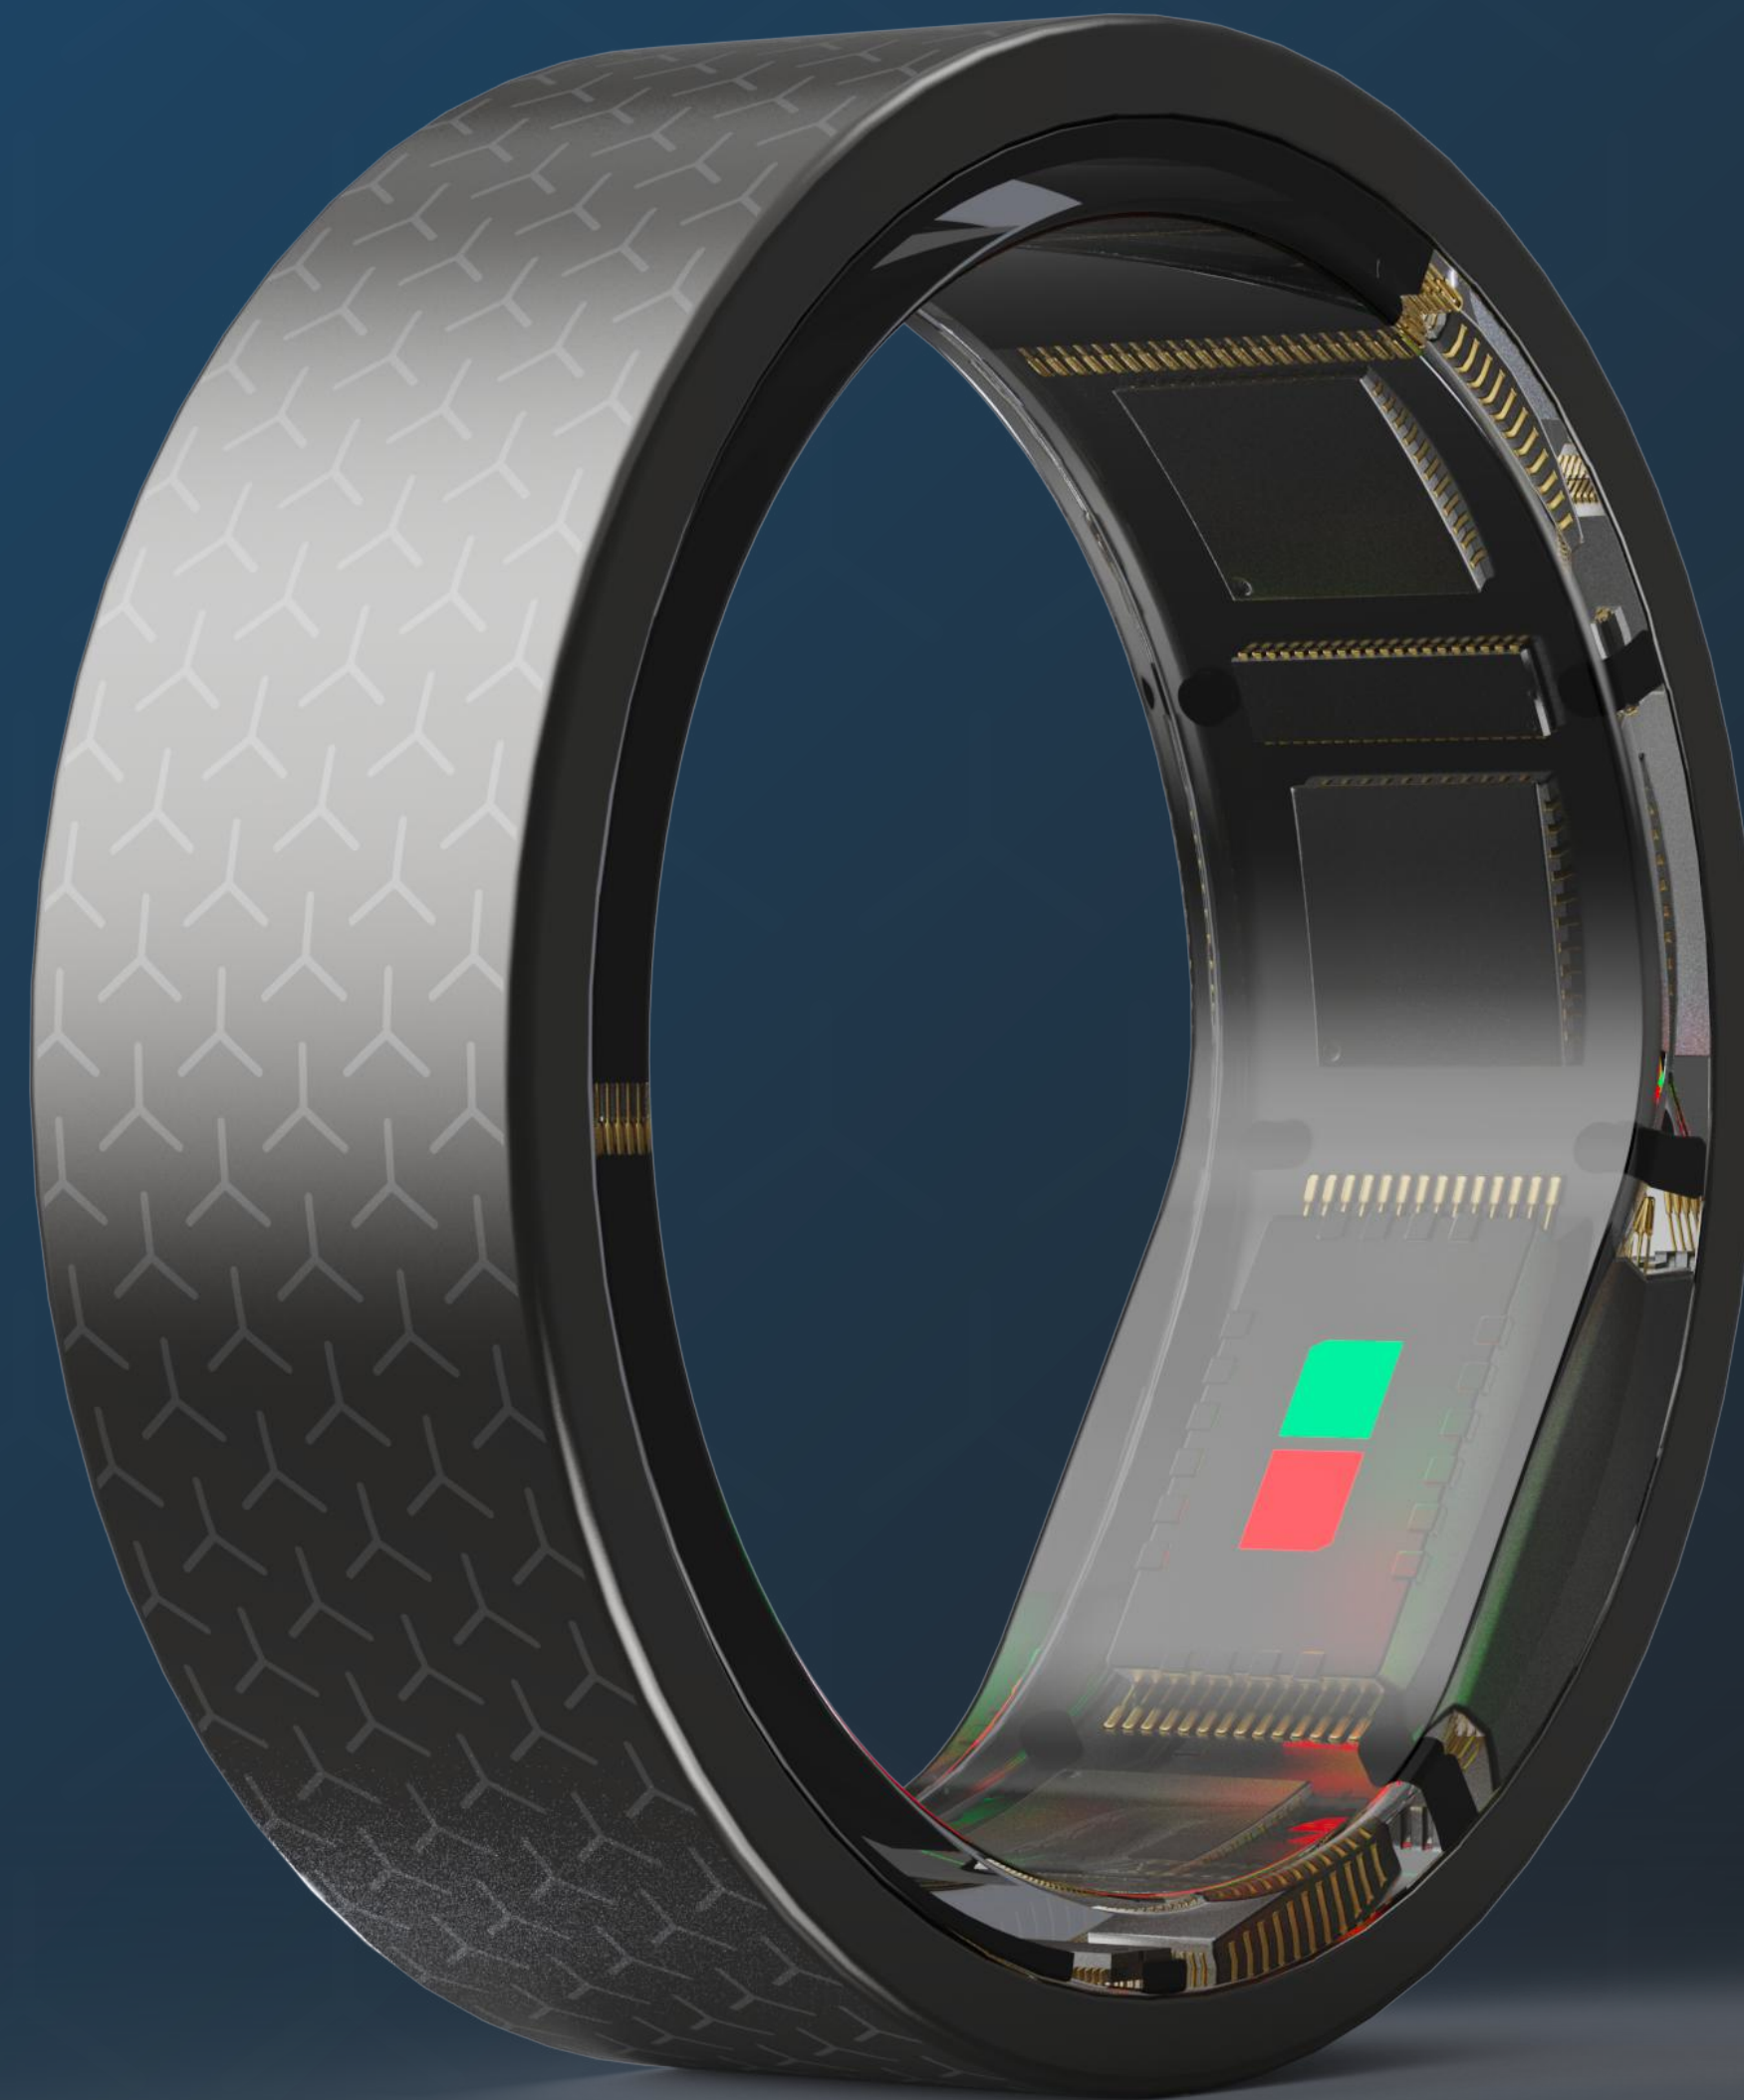

Vyvo™

VIVO™

VIVO™

Испытайте
ЭВОЛЮЦИЮ ЗДОРОВЬЯ

BioSense
RING

Новая форма здоровья

Единственное кольцо для вашего поиска здоровья

С кольцом BioSense™ вы можете постоянно контролировать ключевые показатели, день и ночь, для улучшения самочувствия.

Воплощение инноваций — прямо на вашем пальце.

Мониторинг здоровья, обернутый вокруг вашего пальца

Датчики высокой точности

- Распознавание сна
- Мониторинг сердечного ритма в реальном времени
- Измерение уровня кислорода в крови

8 HRS

Достигайте лучшего сна

Хороший сон необходим для здоровья. С кольцом BioSense вы каждое утро можете просыпаться с полным анализом каждой фазы вашего сна, включая быстрое движение глаз (REM) и любые помехи.

Здоровье на 360 градусов

Отслеживайте каждый удар сердца, каждый вдох, каждый всплеск энергии и всплеск стресса, нося кольцо BioSense на пальце. Используйте полученные знания, чтобы улучшить ваше здоровье, день за днем.