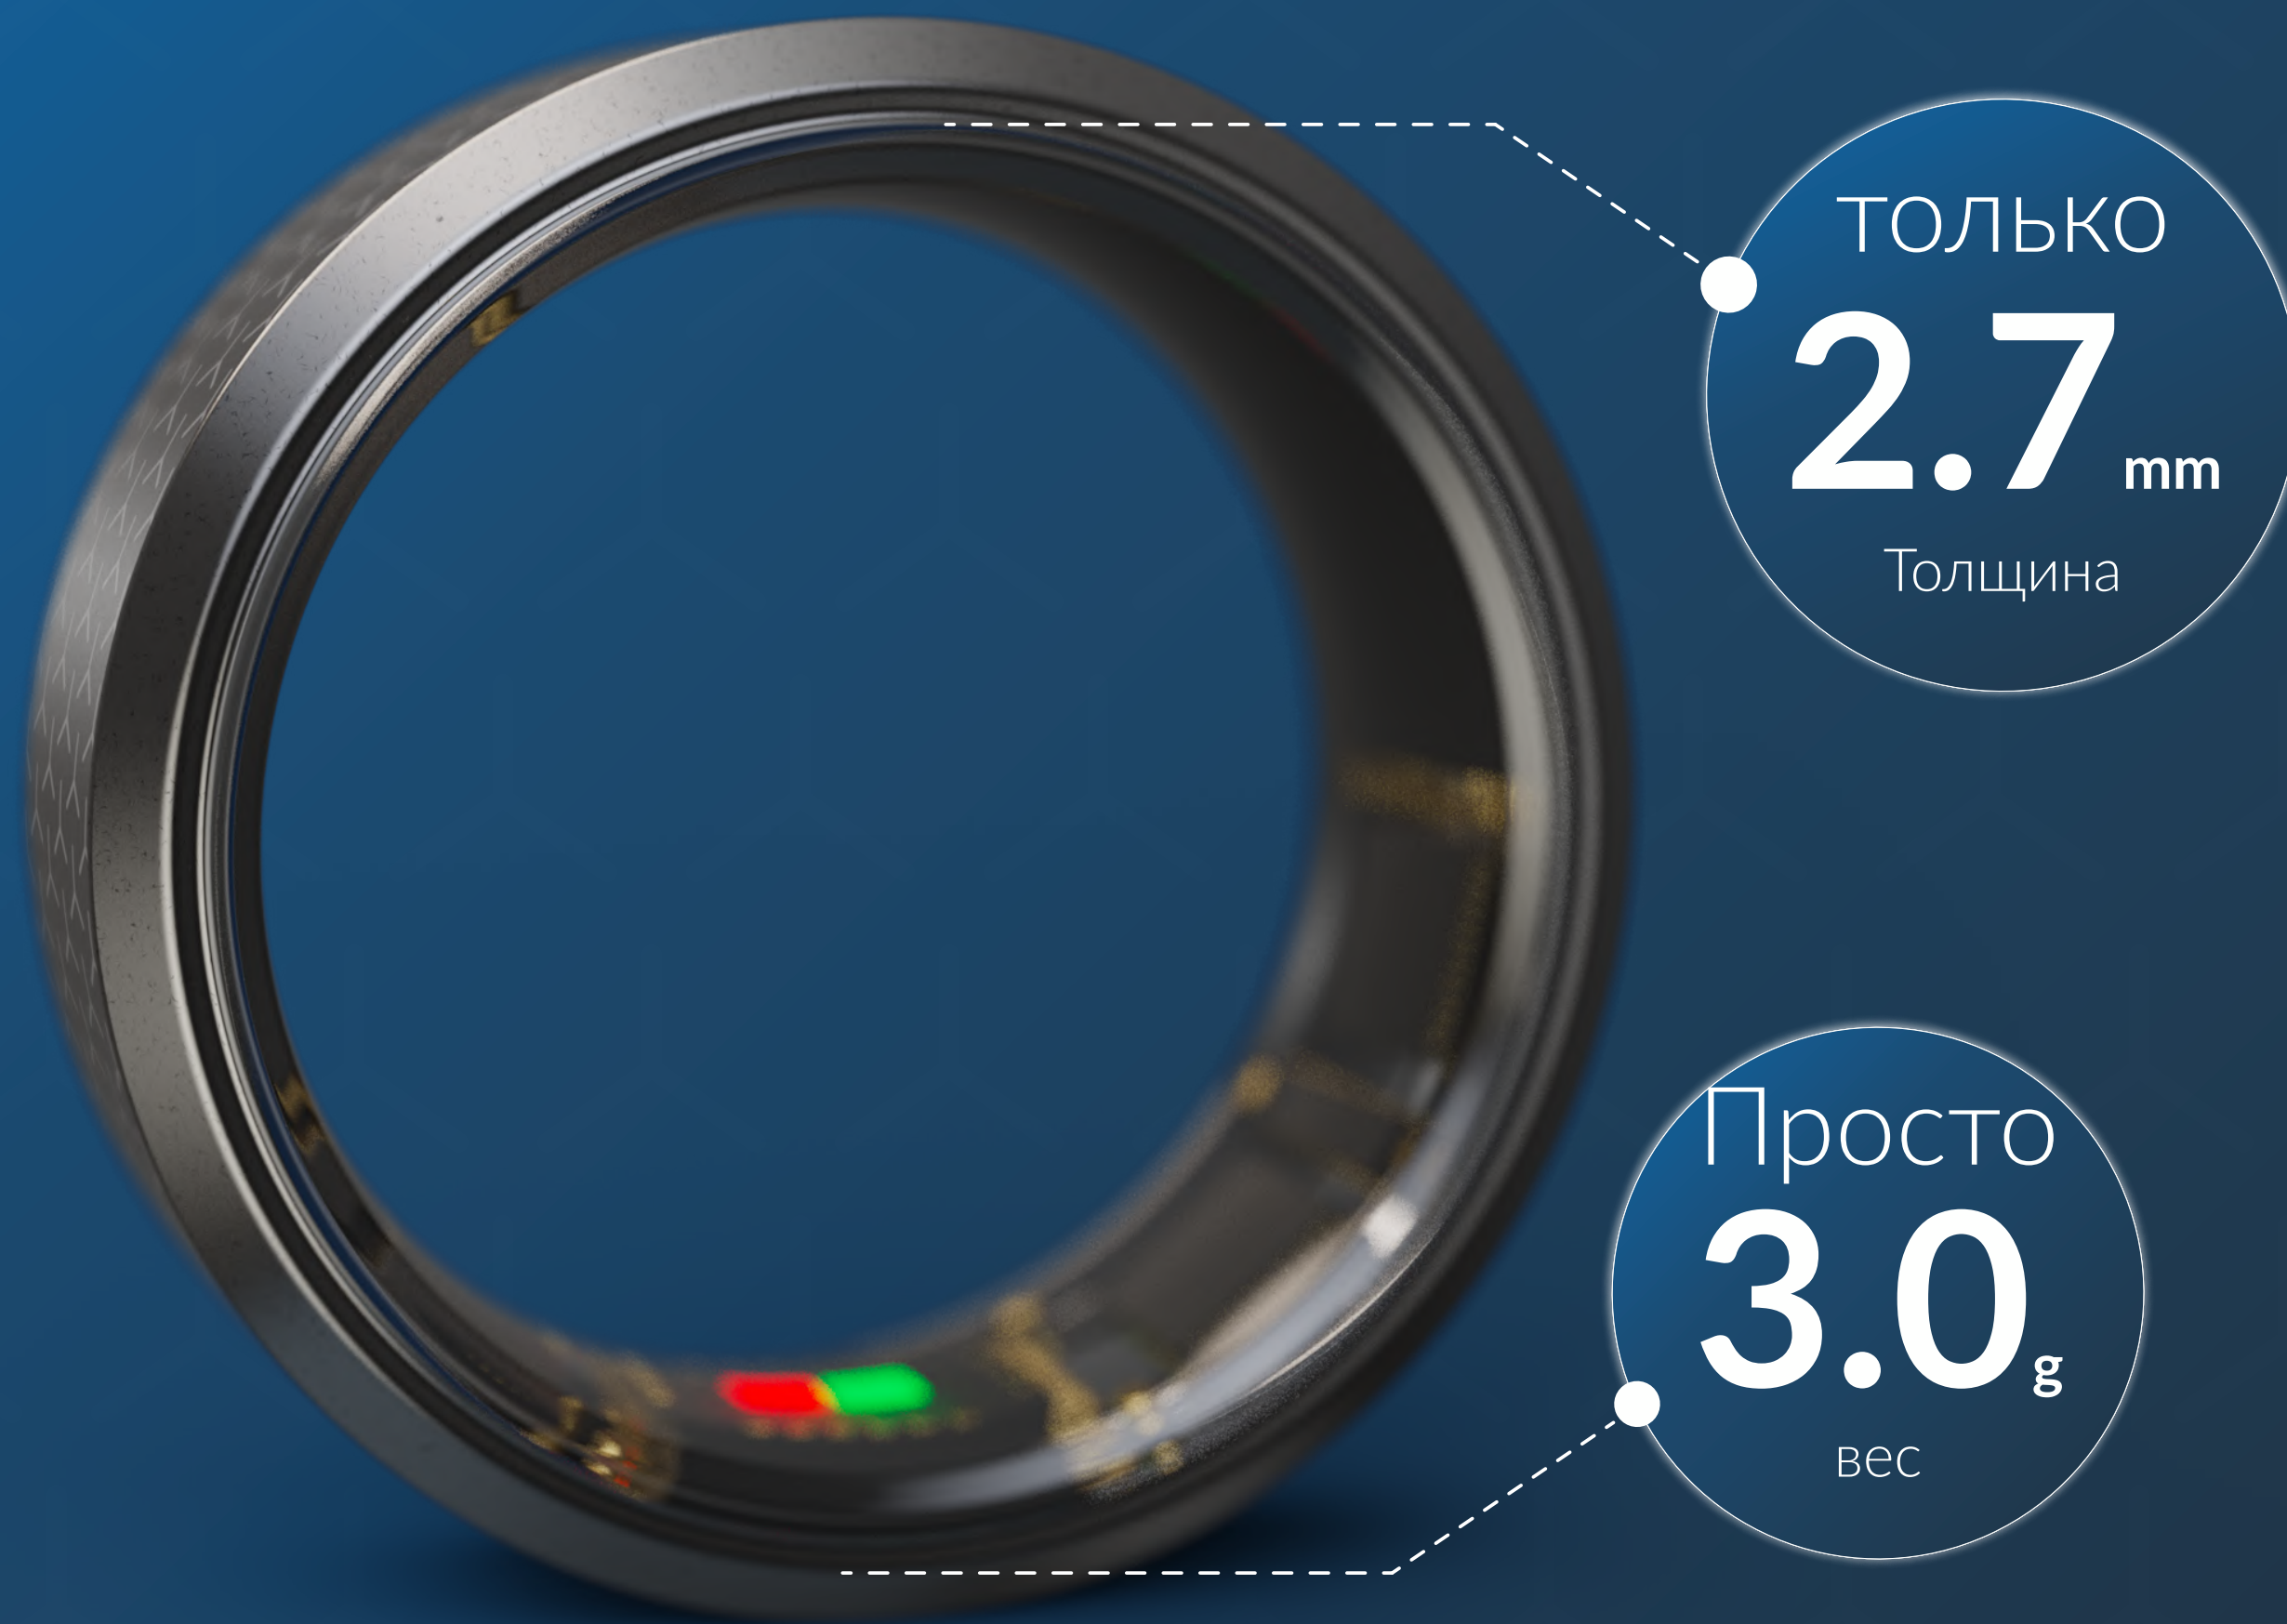

Комбинация данных о сне, стрессе, энергии, времени стояния и показателей VIA. (35% от общего балла).

Примечание:

1. Индекс здоровья доступен только для NFT-данных уровня 1 и выше.
2. Индекс здоровья будет работать независимо от того, введен ли кошелек VeChain.

Просматривайте свой прогресс в приложении Vyvo Smart

- Специально разработанное для улучшенного управления здоровьем.
- Интуитивно понятный пользовательский интерфейс.
- Отчеты на основе данных от кольца BioSense.
- Упрощает отслеживание ежедневного прогресса.
- Включает еженедельный индекс здоровья.
- Упрощает ввод ручных измерений.
- Предусматривает Гостевую зону для знакомства других с устройствами Vyvo и доступа к их отчетам по индексу здоровья.