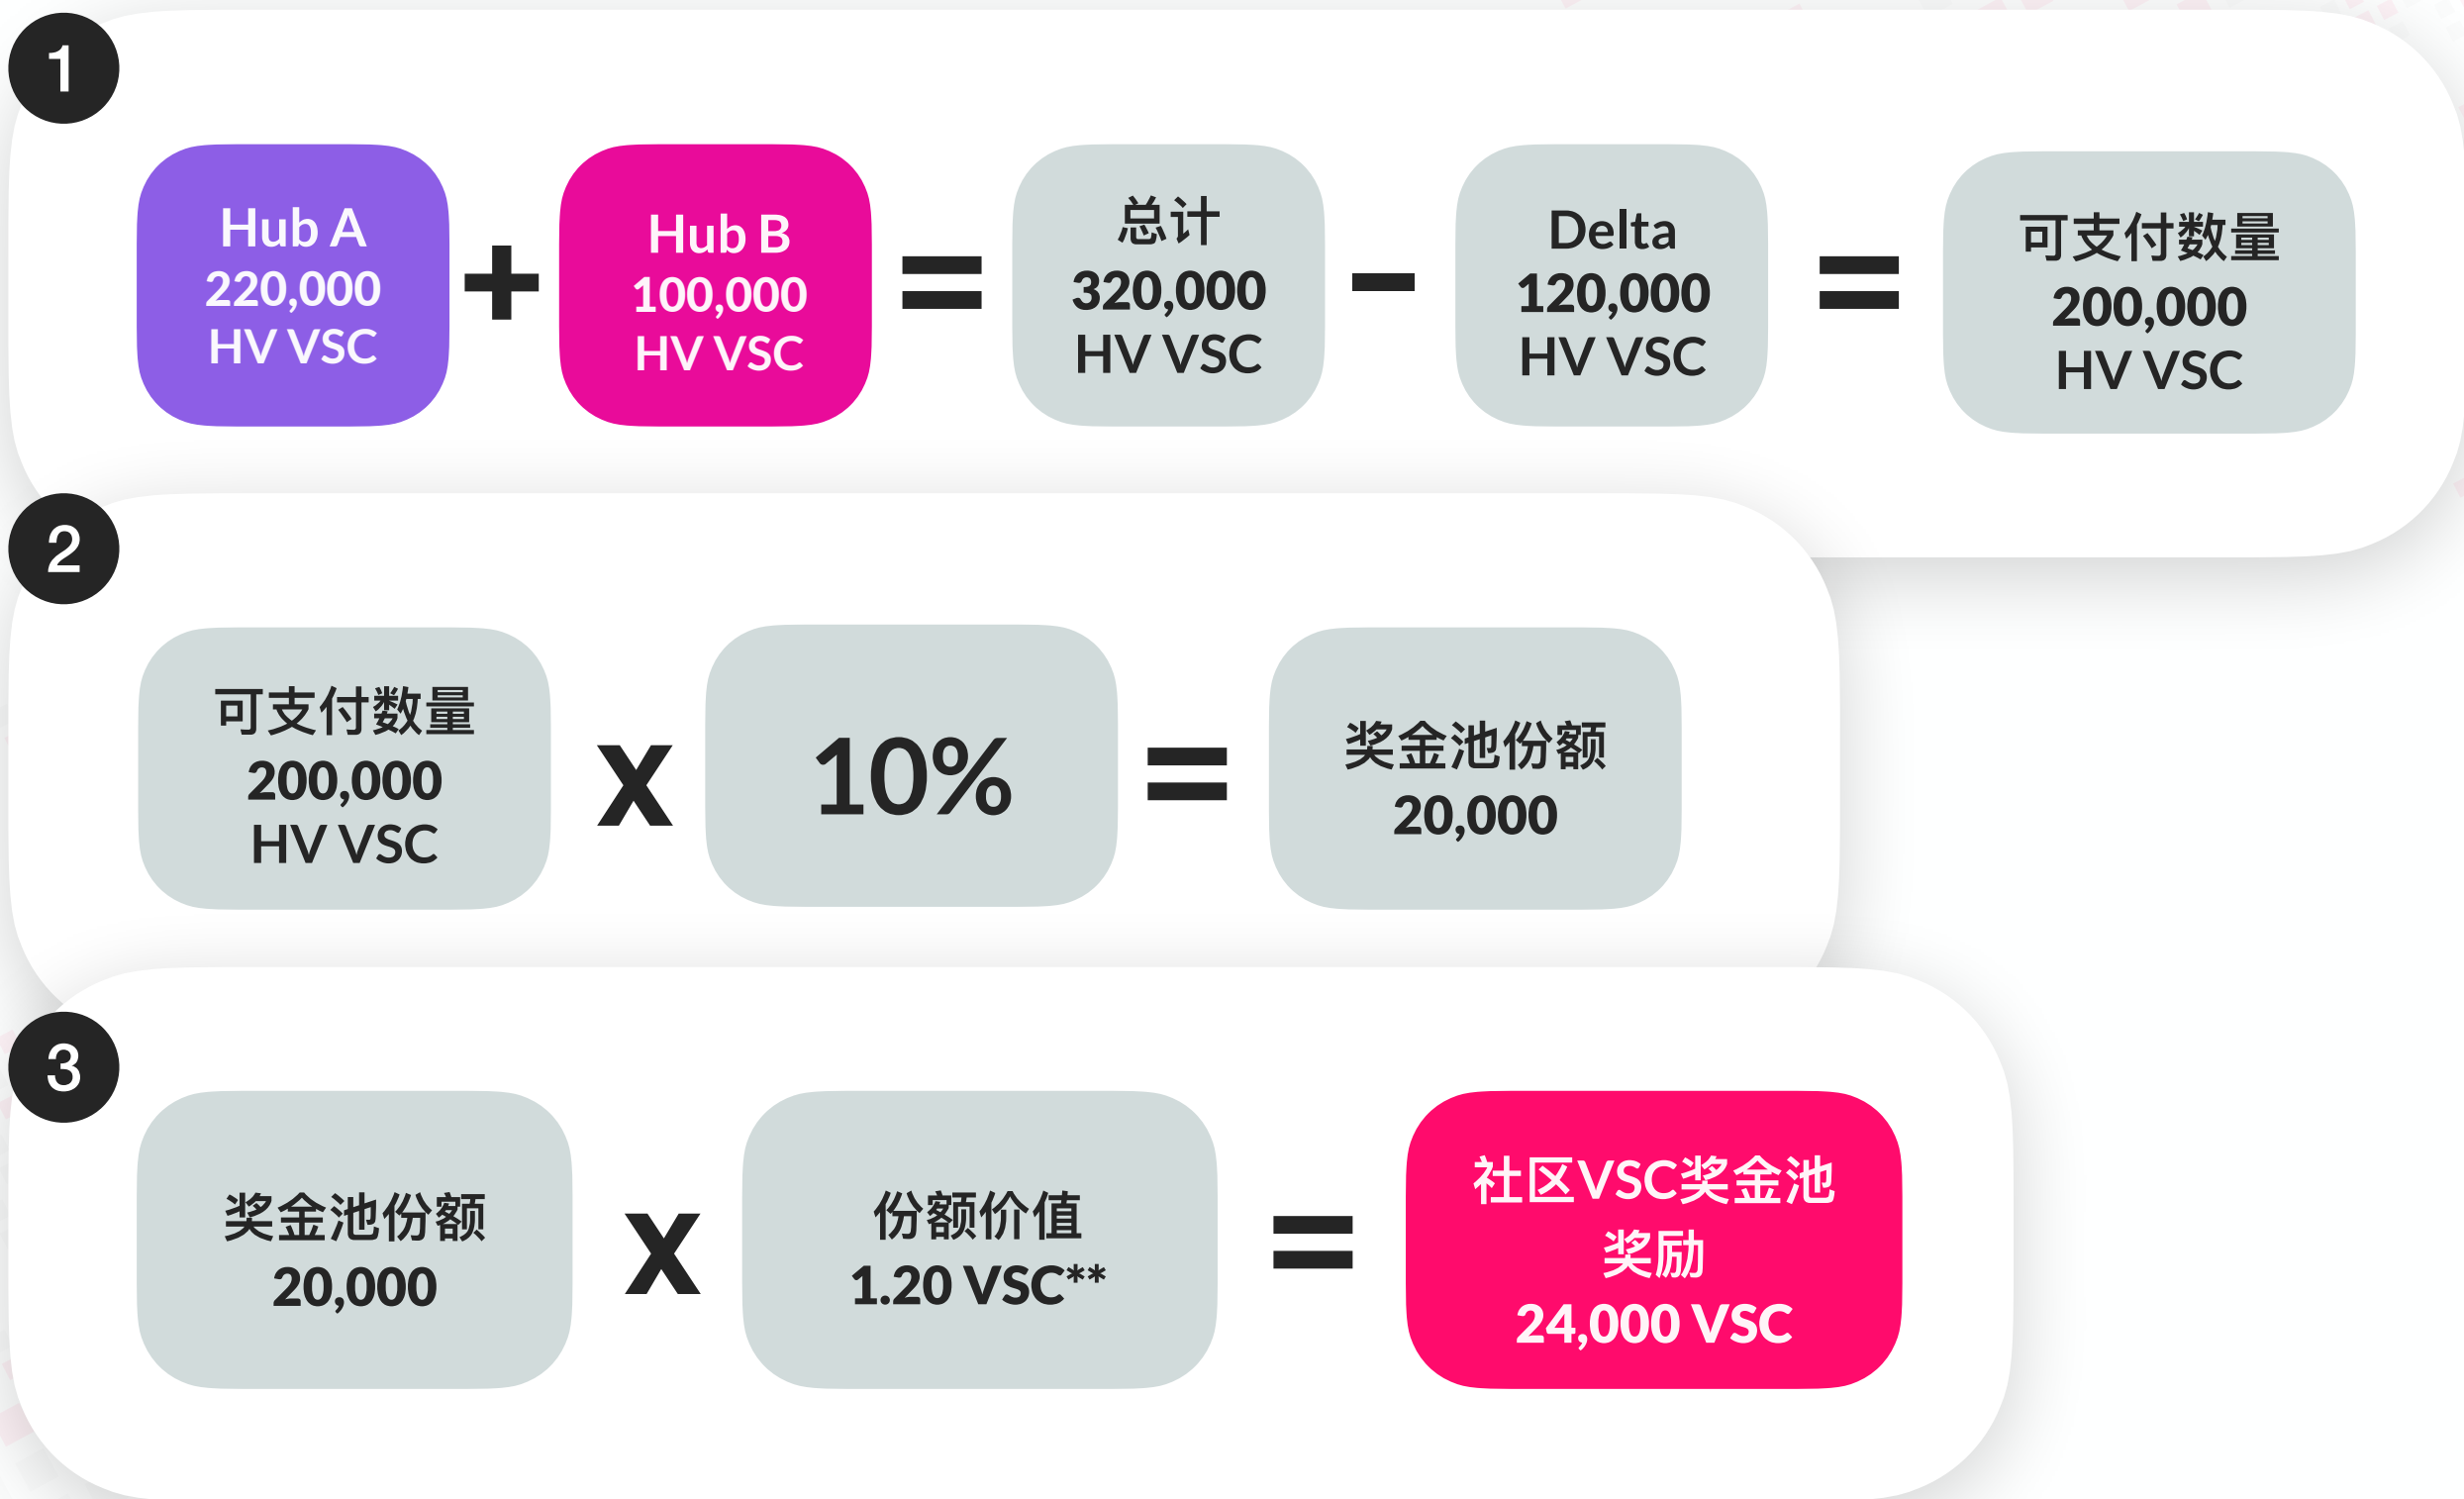

## 社区VSC奖金池奖金计算公式如下

- 1  $HUB A VSC + HUB B VSC - DELTA = \text{可支付数量}$
- 2 将你的可支付数量乘以10%，以确定你在社区VSC奖金池中的份额。
- 3 最后，每个周期公司都会给出一个份额价值\*，而您的最终奖励为  $\text{您的奖金池份额} \times \text{份额价值} = \text{社区VSC奖金池奖金}$

\*份额价值通常等于1个VSC，但可能会根据某些条件而有所变化，例如合作伙伴所销售产品的类型和成本、总奖励上限或其他参数。

[查看示例](#)

# 社区VSC奖金池奖励 示例

按周期计算奖励

在当前周期，彼得的社区在Hub A中挖掘到了22万枚VSC，在Hub B中挖掘到了10万枚VSC。

\*\*在这个例子中，我们使用的份额价值为1.20个VSC，但通常情况下它等于1个VSC，不过也可能会根据某些条件而发生变化。

\* Hub Volume

# 社区奖项

您的成功，您的舞台。

攻克你的目标，提升Vyvo排名等级——我们将确保全世界都能见到您的影响力。

您的排名等级是基于过去连续四个周期内，从社区USDV奖金池奖励中获得的累计可支付总额来确定的。