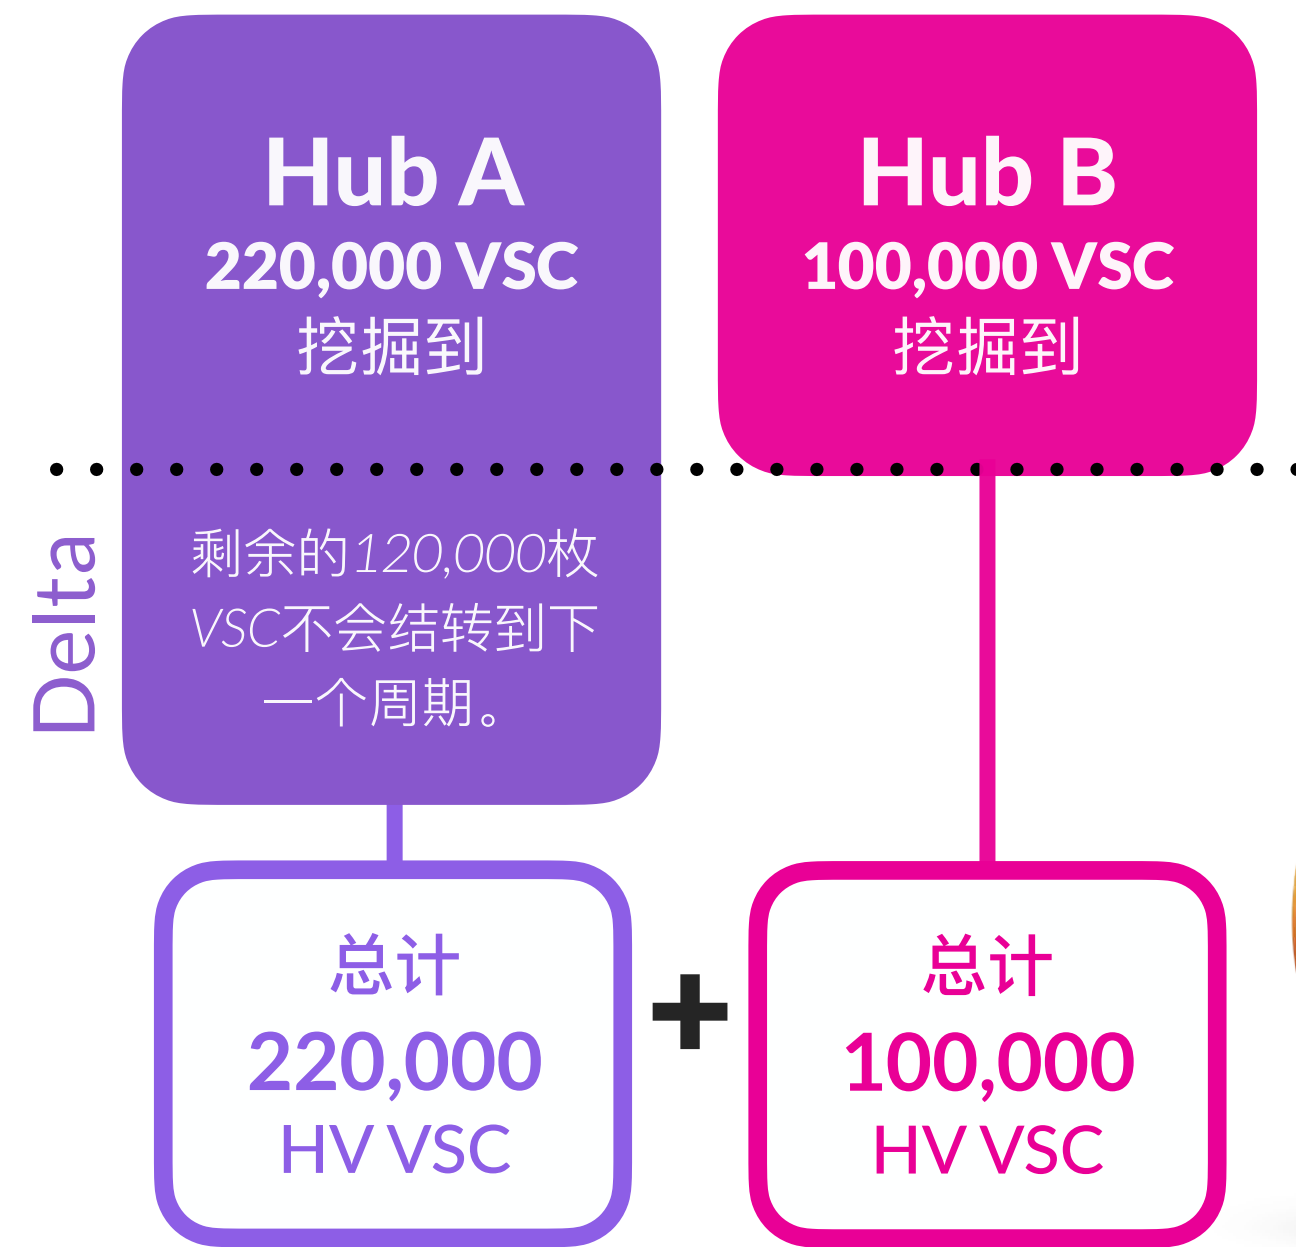

# 社区VSC奖金池奖励

当你助力构建Vyvo智能区块链数据挖掘社区时，你将从全球数据挖掘活动所产生的每日VSC收益中获得一定份额的奖励。

每位用户都将把相应其挖矿所得的50%贡献到这个全球奖金池中。

## 社区VSC奖金池奖金计算公式如下

- 1  $HUB A VSC + HUB B VSC - DELTA = \text{可支付数量}$
- 2 将你的可支付数量乘以10%，以确定你在社区VSC奖金池中的份额。
- 3 最后，每个周期公司都会给出一个份额价值\*，而您的最终奖励为  $\text{您的奖金池份额} \times \text{份额价值} = \text{社区VSC奖金池奖金}$

\*份额价值通常等于1个VSC，但可能会根据某些条件而有所变化，例如合作伙伴所销售产品的类型和成本、总奖励上限或其他参数。

[查看示例](#)

# 社区VSC奖金池奖励 示例

按周期计算奖励

在当前周期，彼得的社区在Hub A中挖掘到了22万枚VSC，在Hub B中挖掘到了10万枚VSC。

\*\*在这个例子中，我们使用的份额价值为1.20个VSC，但通常情况下它等于1个VSC，不过也可能会根据某些条件而发生变化。

\* Hub Volume