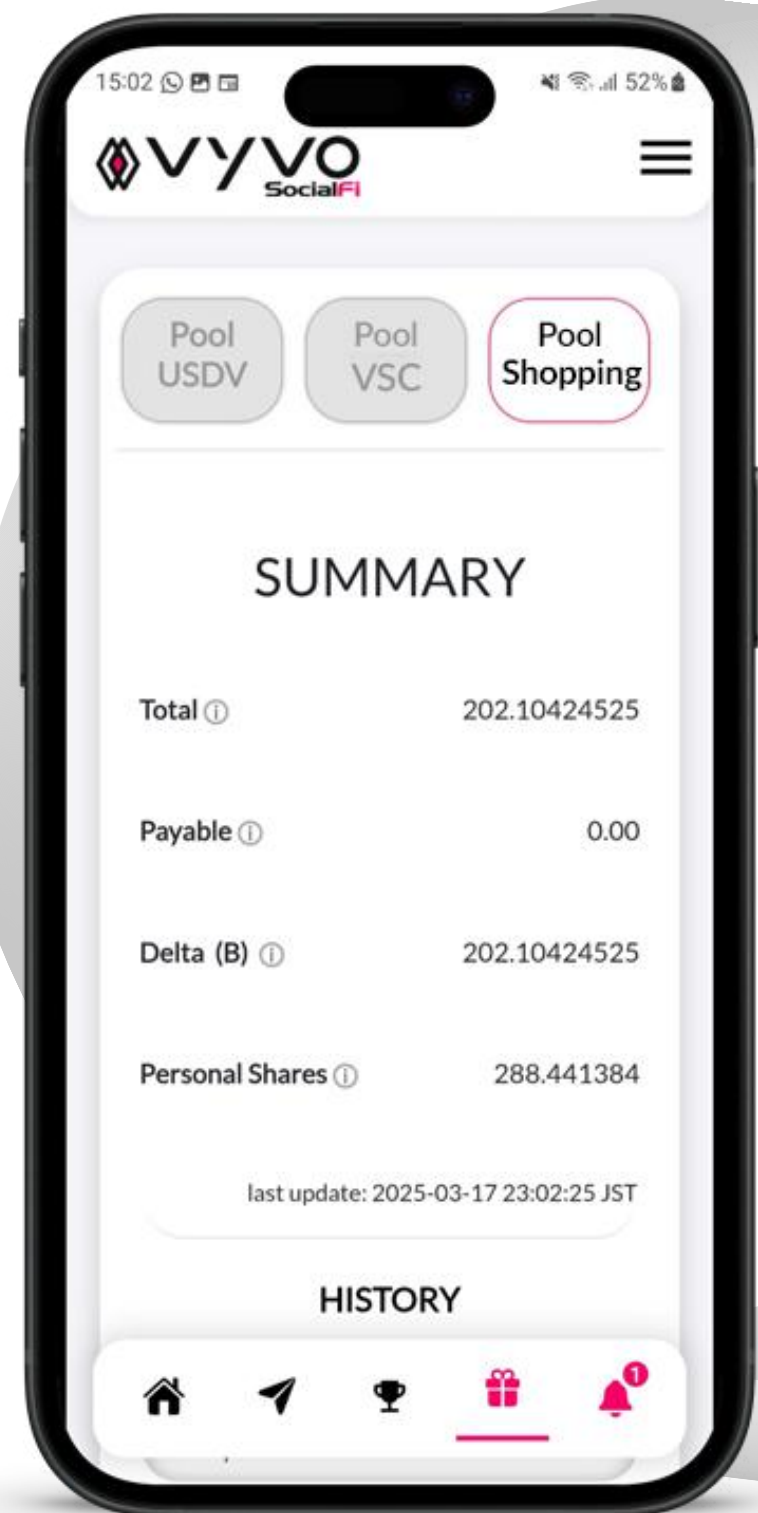

# 社区购物奖金池奖励

每当会员使用VyvoPay或OdeePay借记卡时，一小部分\*会以Hub业绩的形式返还到社区Hub。您所作出的贡献让您有权获得这个奖金池中全球现金的一定份额。

按周期计算

社区购物奖金池奖励计算公式如下

- 1  $HUB A HV + HUB B HV - DELTA = \text{可支付数量}$
- 2 将您的可支付数量乘以3.5%，以确定您在社区奖金池中的份额。
- 3 最后，公司会在每个周期给出一个份额价值\*\*，而您的最终奖励是您的奖金池份额  $\times$  份额价值 = 社区购物奖金池奖励

\*当您的社区使用OdeePay/VyvoPay进行交易时，每消费10美元，您在社区购物奖金池的Hub业绩中就会增加1 Hub业绩（HV）。就是说19美元的交易仍然只获得1 Hub业绩（HV），但20美元的交易则获得2 Hub业绩（HV），依此类推。

\*\* 份额价值通常等于1个USDV，但可能会根据某些条件而有所变化，例如合作伙伴所销售产品的类型和成本、总奖励上限或其他参数。

请注意：自动柜员机取款不产生社区购物奖金池奖励。

[查看示例](#)