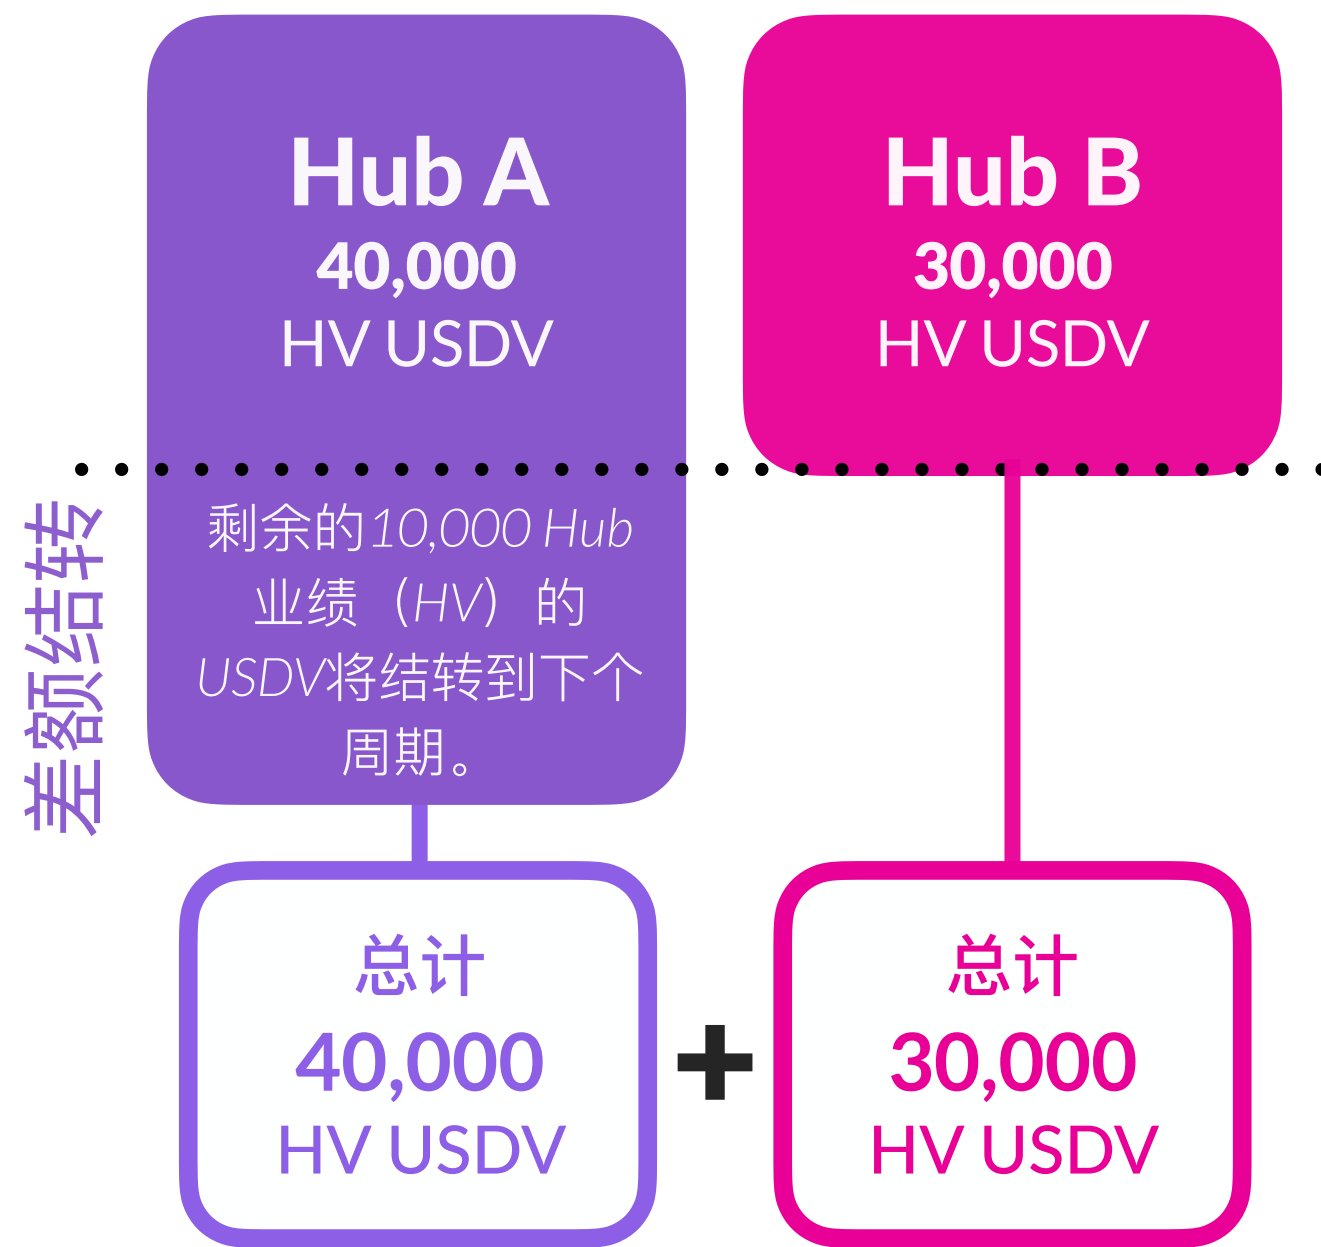

## 它如何运作?

每个奖金周期，您的Hub业绩决定您从全球USDV共享奖金池中获得奖励的多少——随着您社区不断发展，它将为您带来更高的收益!

社区规模越大，  
所获奖励越多

按奖金周期计算奖励

社区USDV奖金池奖励计算方法如下

- 1 Hub上可支付价值计算公式如下  
 $HUB A HV + HUB B HV - DELTA = \text{可支付价值}$
- 2 将你的可支付价值乘以3.5%，以确定你在社区池中的份额数量。
- 3 最后，公司会在每个奖金周期给出当期份额价值\*，而你的最终奖励是  
 $\text{奖金池份额数量} \times \text{份额价值} = \text{社区USDV奖金池奖励}$

# 社区USDV奖金池奖励 示例

在当前周期，彼得和他所在的社区在Hub A中产生了40,000 Hub业绩 (HV) \*的USDV，在枢纽B中产生了30,000 Hub业绩 (HV) \*的USDV。

按周期计算奖励

\*\*在这个例子中，我们使用的份额价值为0.90个USDV，但通常情况下它等于1个USDV

\* Hub Volume

# 社区购物奖金池奖励

每当会员使用VyvoPay或OdeePay借记卡时，一小部分\*会以Hub业绩的形式返还到社区Hub。您所作出的贡献让您有权获得这个奖金池中全球现金的一定份额。

按周期计算

社区购物奖金池奖励计算公式如下

- 1  $HUB A HV + HUB B HV - DELTA = \text{可支付数量}$
- 2 将您的可支付数量乘以3.5%，以确定您在社区奖金池中的份额。
- 3 最后，公司会在每个周期给出一个份额价值\*\*，而您的最终奖励是您的奖金池份额  $\times$  份额价值 = 社区购物奖金池奖励