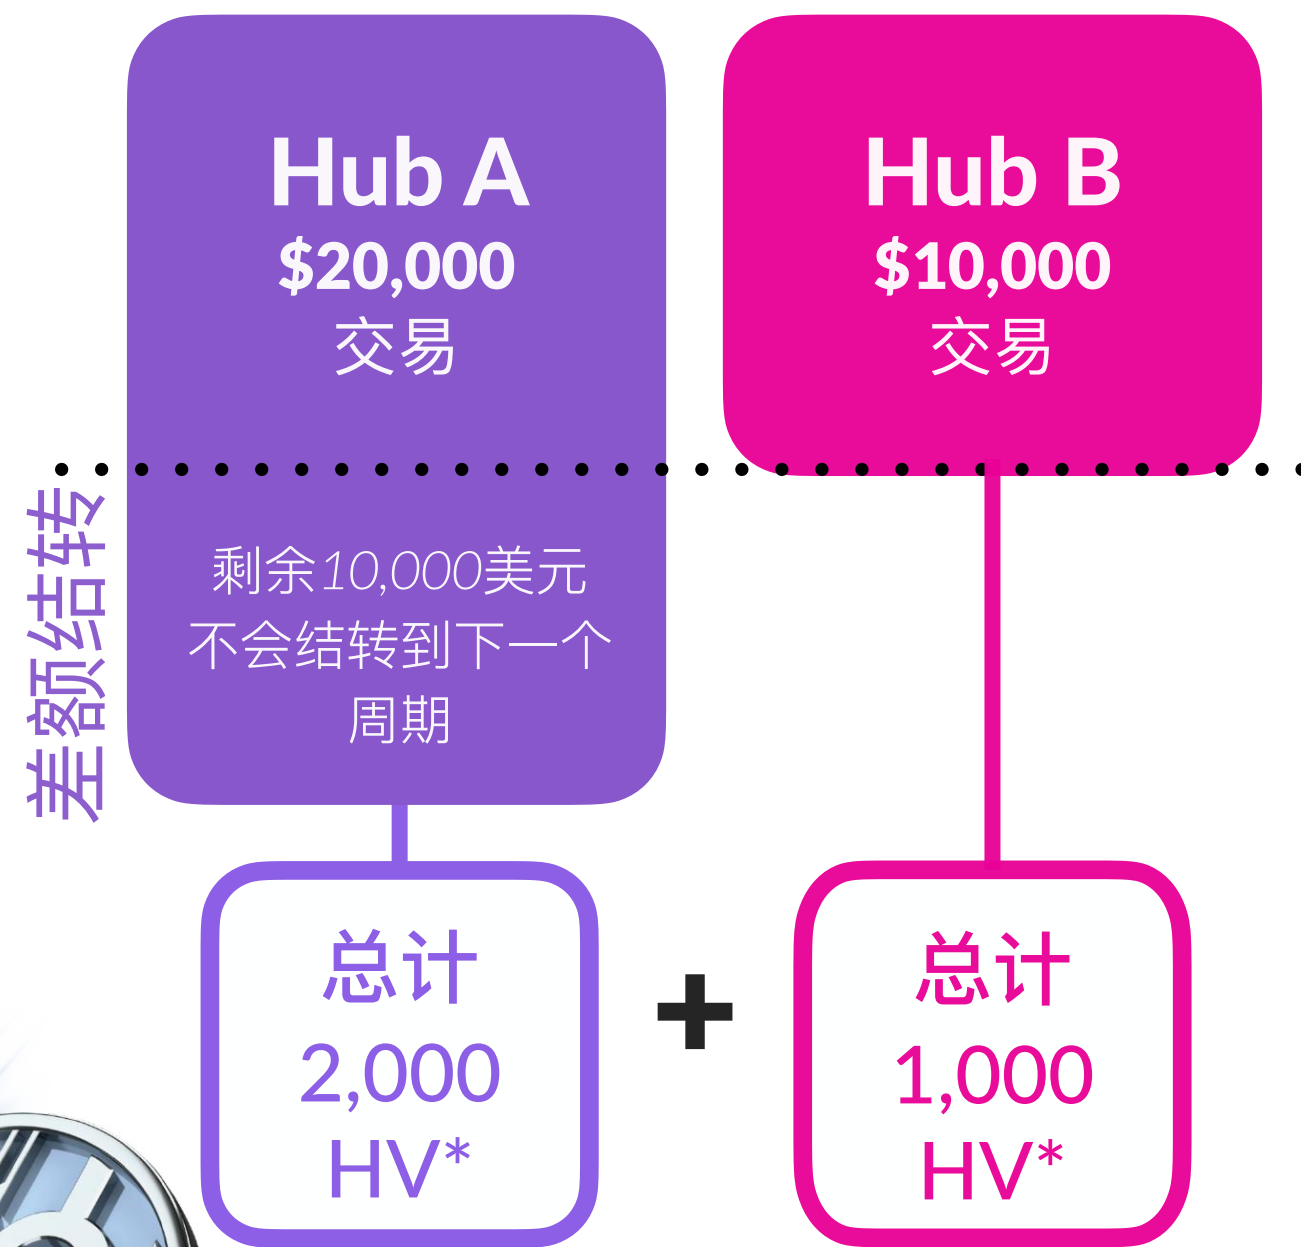

\*当您的社区使用OdeePay/VyvoPay进行交易时，每消费10美元，您在社区购物奖金池的Hub业绩中就会增加1 Hub业绩（HV）。就是说19美元的交易仍然只获得1 Hub业绩（HV），但20美元的交易则获得2 Hub业绩（HV），依此类推。

\*\* 份额价值通常等于1个USDV，但可能会根据某些条件而有所变化，例如合作伙伴所销售产品的类型和成本、总奖励上限或其他参数。

请注意：自动柜员机取款不产生社区购物奖金池奖励。

[查看示例](#)

# 社区购物奖金池奖励 示例

在当前周期，彼得的社区在Hub A进行了价值20,000 USDV的交易，在Hub B进行了价值10,000 USDV的交易。

产生了1000 Hub业绩 (HV)，这是因为您的社区每使用OdeePay/VyvoPay消费10美元就在社区购物奖金池产生1 Hub业绩 (HV)。这种Hub业绩 (HV) 的累积并非基于交易总额，而是在每笔交易之后单独计算的。

\*\* 份额价值通常等于1个USDV，但可能会根据某些条件而有所变化，比如合作伙伴所售产品的类型和成本、总奖励上限或其他参数。