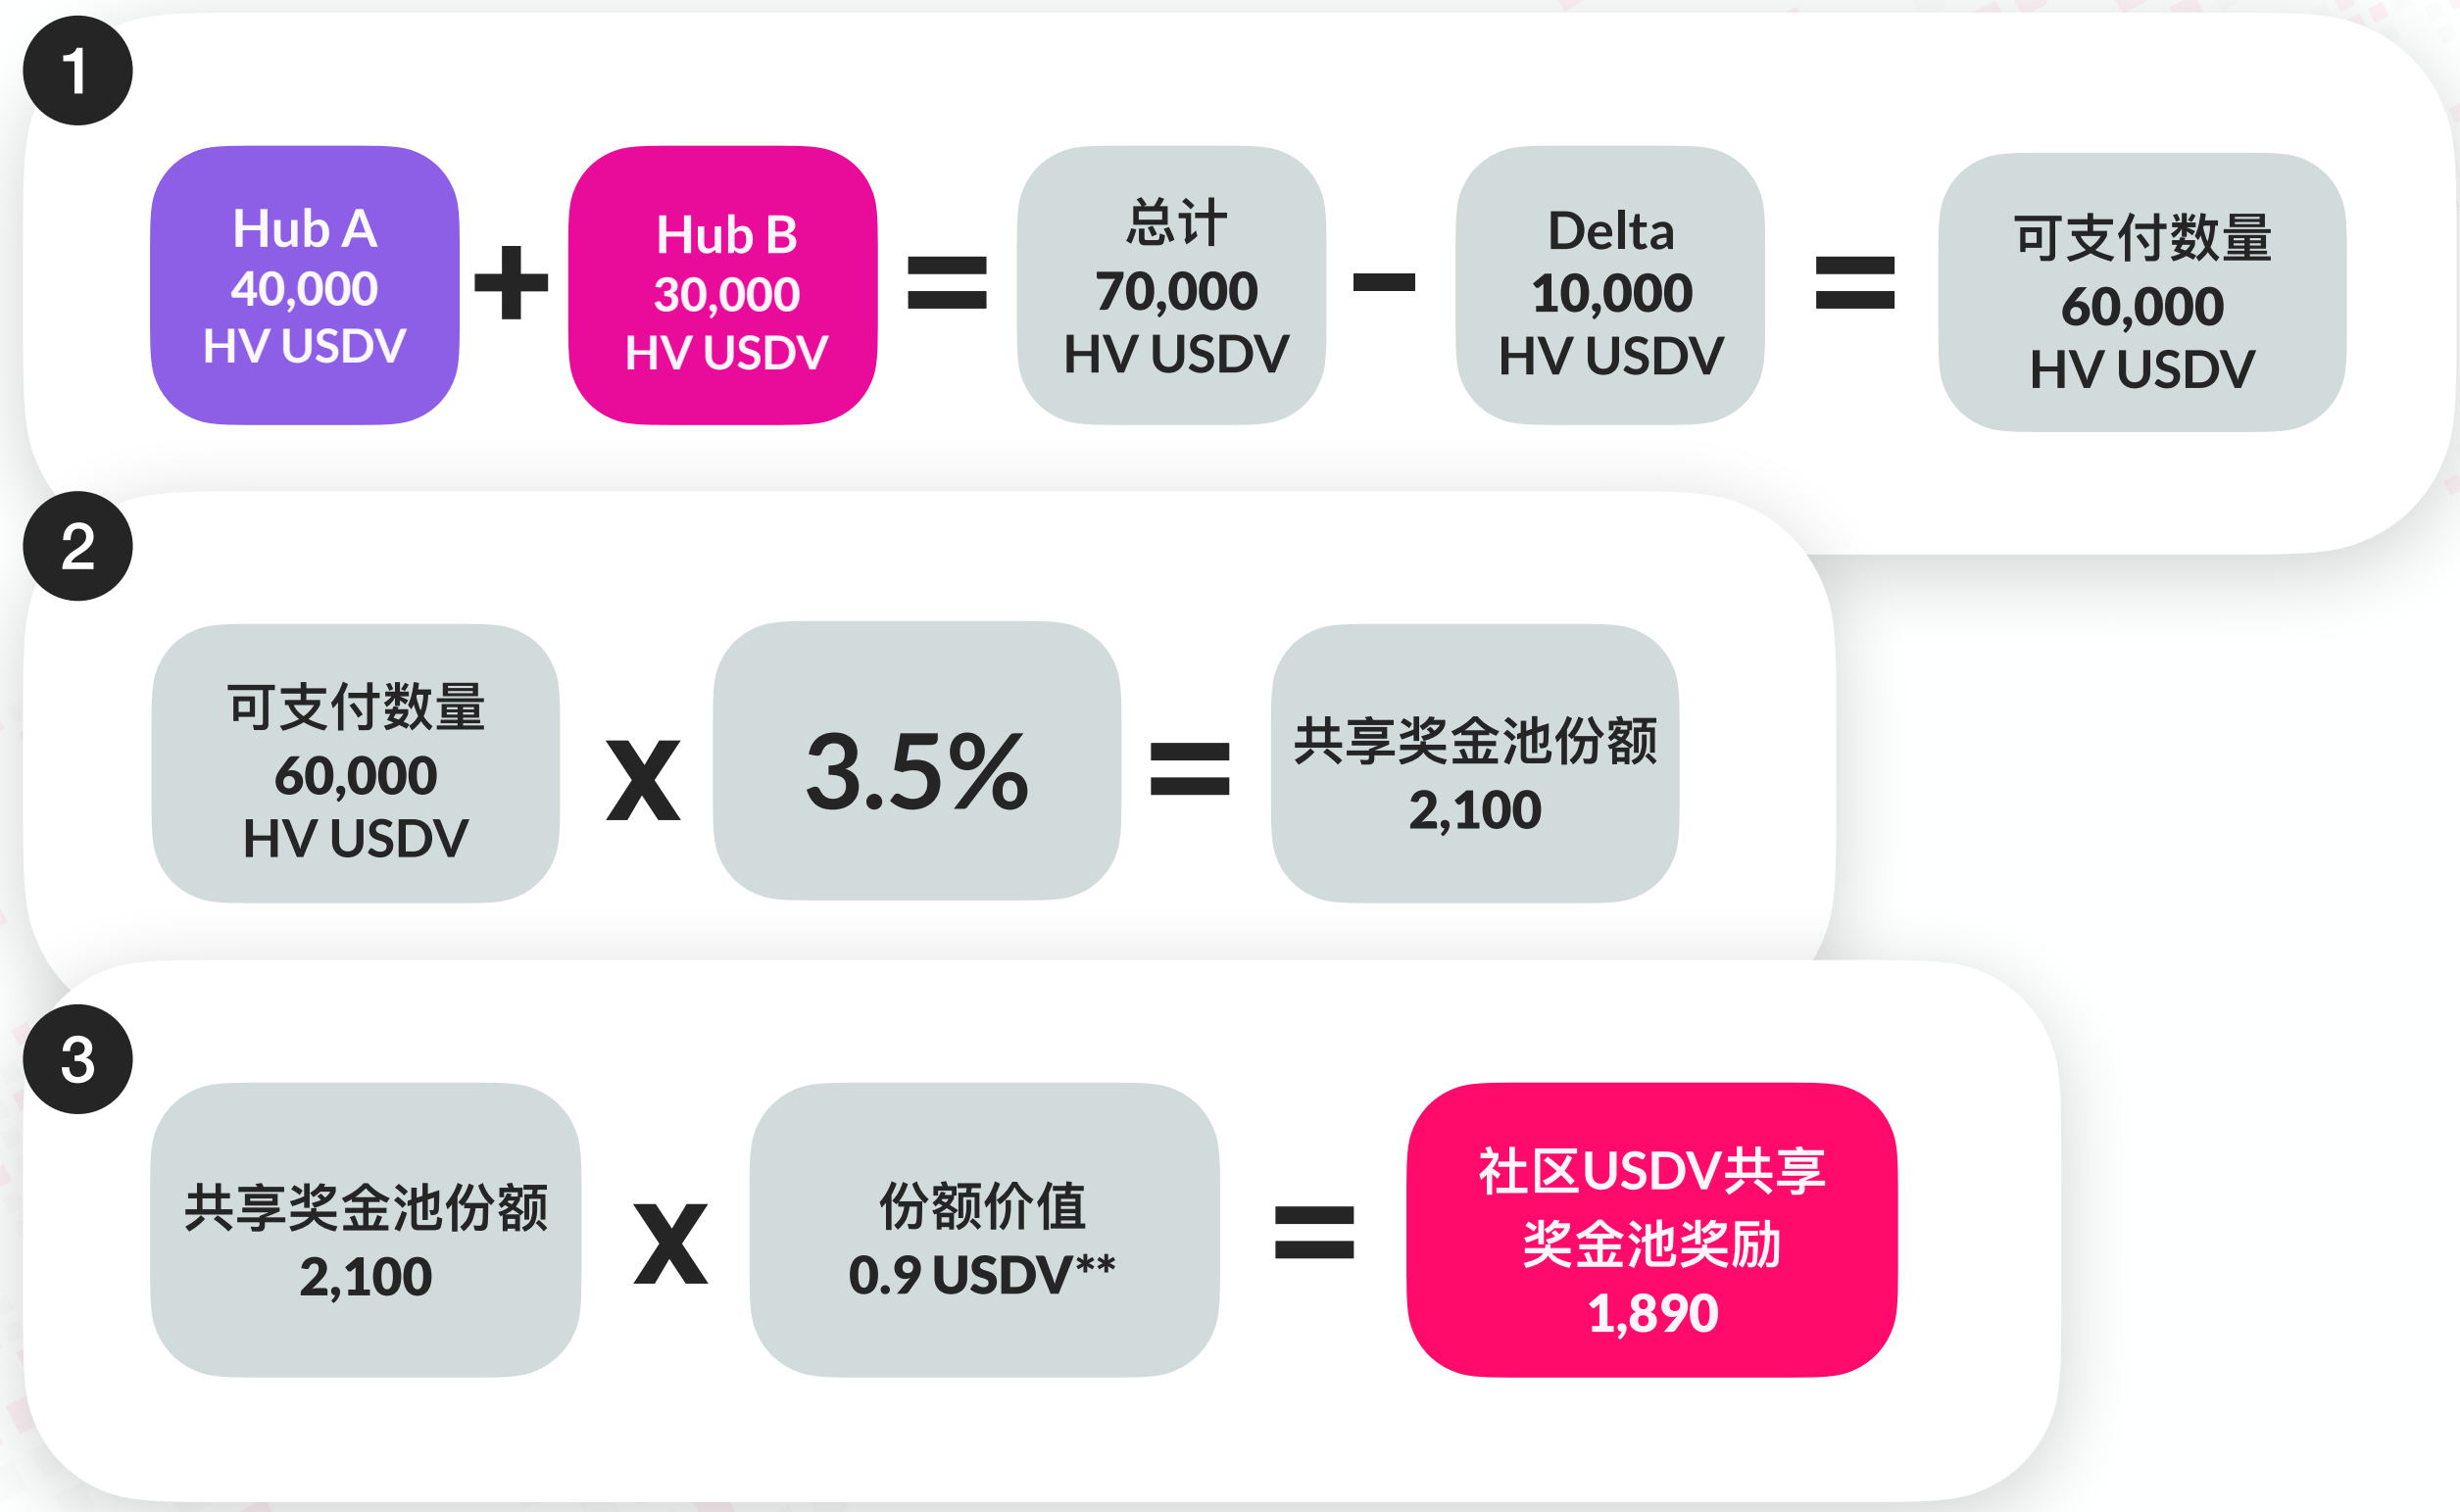

## 它如何运作?

每个奖金周期，您的Hub业绩决定您从全球USDV共享奖金池中获得奖励的多少——随着您社区不断发展，它将为您带来更高的收益!

社区规模越大，  
所获奖励越多

按奖金周期计算奖励

社区USDV奖金池奖励计算方法如下

- 1 Hub上可支付价值计算公式如下  
 $HUB A HV + HUB B HV - DELTA = \text{可支付价值}$
- 2 将你的可支付价值乘以3.5%，以确定你在社区池中的份额数量。
- 3 最后，公司会在每个奖金周期给出当期份额价值\*，而你的最终奖励是  
 $\text{奖金池份额数量} \times \text{份额价值} = \text{社区USDV奖金池奖励}$

份额价值通常等于1个USDV，但可能会根据某些条件而有所变化，例如合作伙伴所售产品的类型和成本、总奖励上限或其他参数。

请注意：差额会结转到下周期。请查阅《条款与条件》中“差额结转”部分的内容。

[查看计算示例](#)

# 社区USDV奖金池奖励 示例

在当前周期，彼得和他所在的社区在Hub A中产生了40,000 Hub业绩 (HV) \*的USDV，在枢纽B中产生了30,000 Hub业绩 (HV) \*的USDV。

按周期计算奖励

\*\*在这个例子中，我们使用的份额价值为0.90个USDV，但通常情况下它等于1个USDV

\* Hub Volume