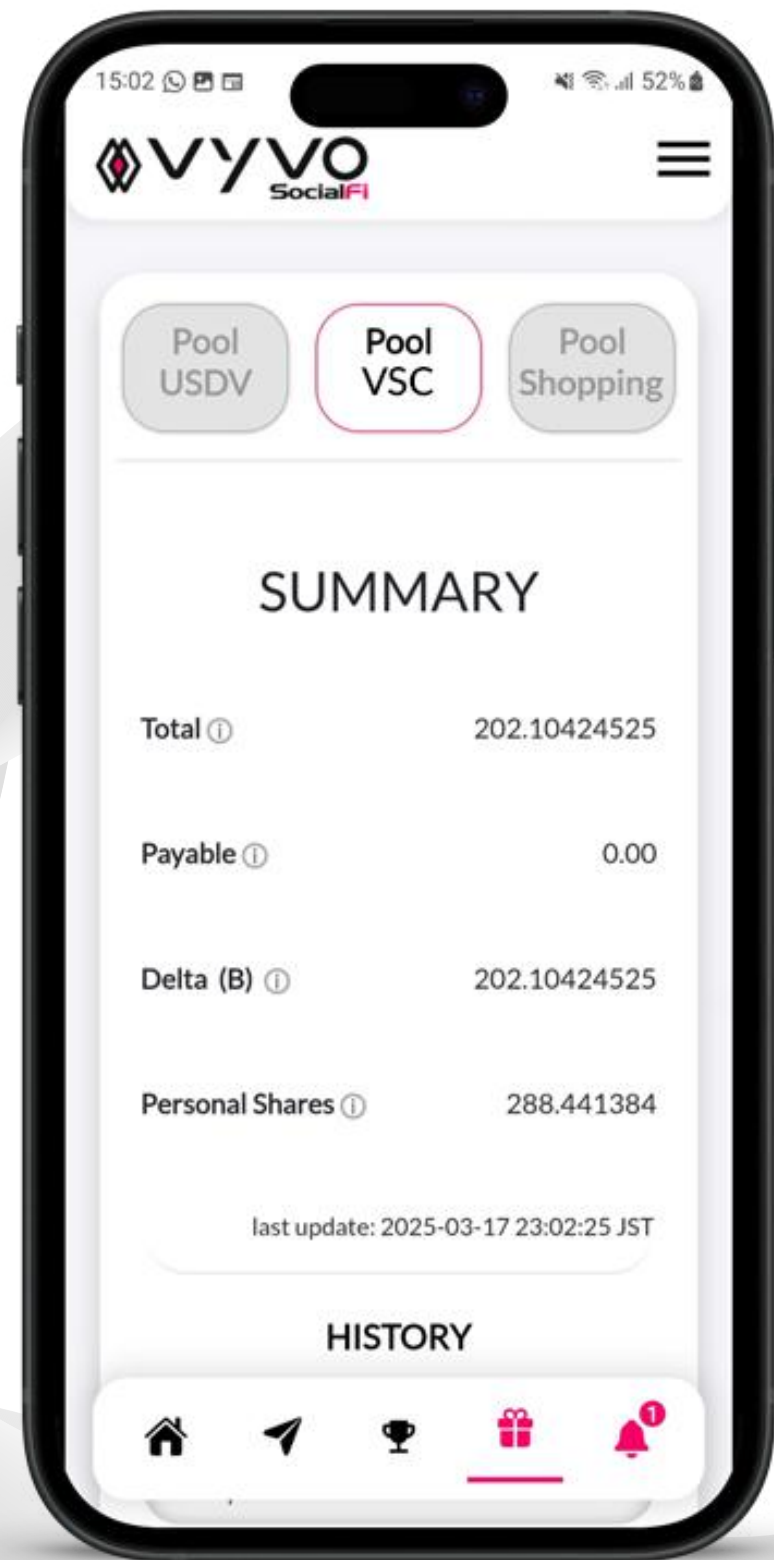

社区VSC奖金池奖励

当你助力构建Vyvo智能区块链数据挖掘社区时，你将从全球数据挖掘活动所产生的每日VSC收益中获得一定份额的奖励。

每位用户都将把相应其挖矿所得的50%贡献到这个全球奖金池中。

社区VSC奖金池奖金计算公式如下

1. 1 $HUB A VSC + HUB B VSC - DELTA = \text{可支付数量}$
2. 2 将你的可支付数量乘以10%，以确定你在社区VSC奖金池中的份额。
3. 3 最后，每个周期公司都会给出一个份额价值*，而您的最终奖励为 $\text{您的奖金池份额} \times \text{份额价值} = \text{社区VSC奖金池奖金}$

*份额价值通常等于1个VSC，但可能会根据某些条件而有所变化，例如合作伙伴所销售产品的类型和成本、总奖励上限或其他参数。

[查看示例](#)