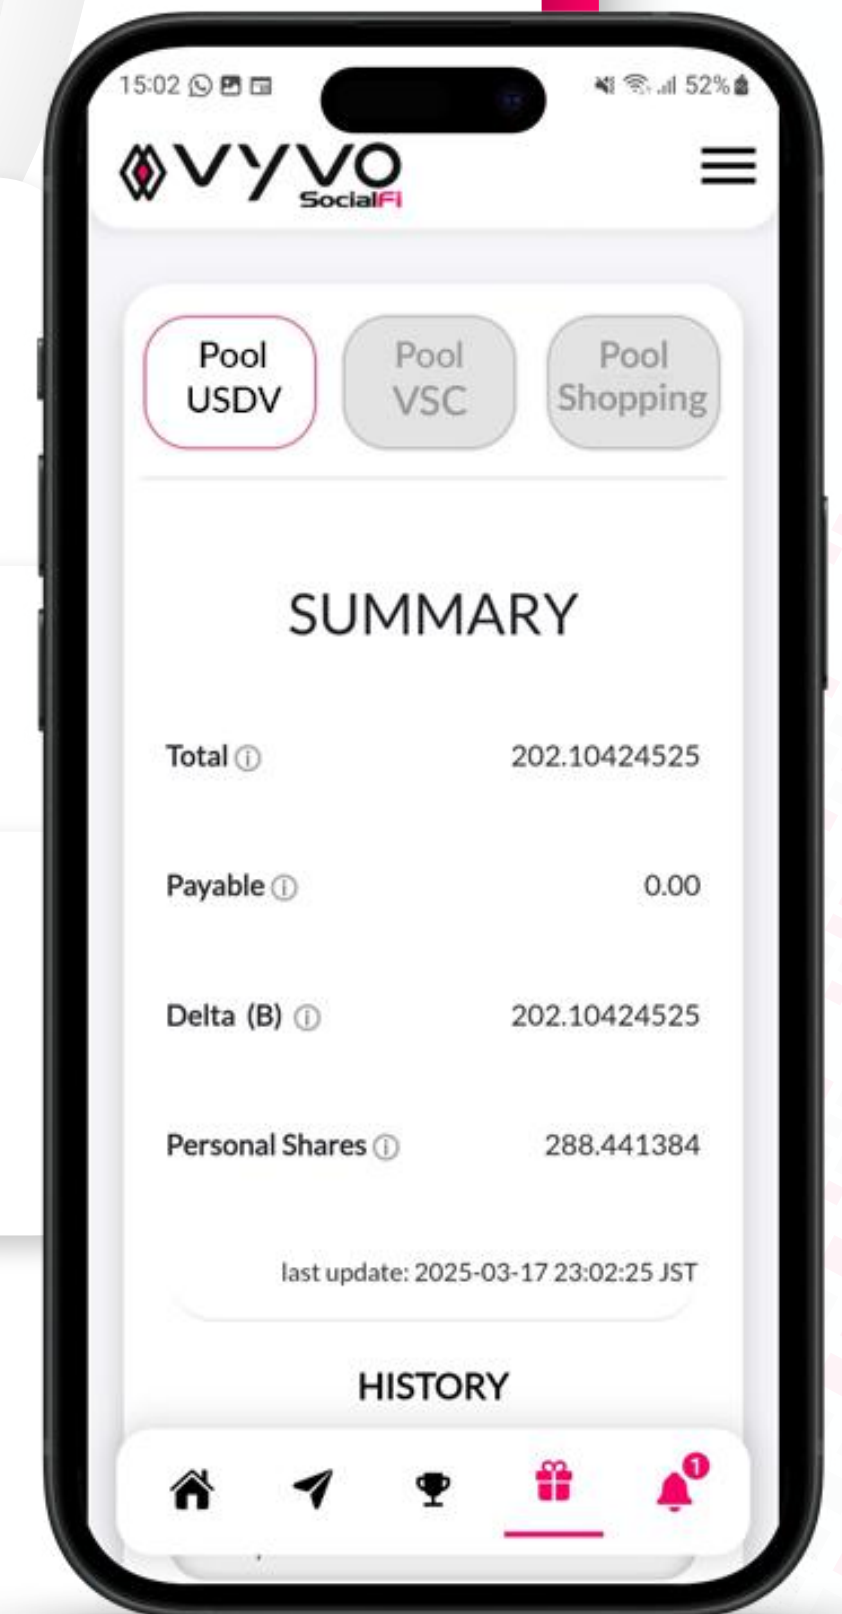

社区USDV奖金池奖励

通过Hub业绩最大化你的收益!

什么是Hub业绩?

每当购买产品时，你的社区就会产生Hub业绩 (HV)。每次购买对应的Hub业绩会列在价格表中，通常按1:1的比例来计算（美元为单位）。

它如何运作?

每个奖金周期，您的Hub业绩决定您从全球USDV共享奖金池中获得奖励的多少——随着您社区不断发展，它将为您带来更高的收益!

社区规模越大，
所获奖励越多

按奖金周期计算奖励

社区USDV奖金池奖励计算方法如下

1. 1 Hub上可支付价值计算公式如下
    $HUB A HV + HUB B HV - DELTA = \text{可支付价值}$
2. 2 将你的可支付价值乘以3.5%，以确定你在社区池中的份额数量。
3. 3 最后，公司会在每个奖金周期给出当期份额价值*，而你的最终奖励是
    $\text{奖金池份额数量} \times \text{份额价值} = \text{社区USDV奖金池奖励}$

份额价值通常等于1个USDV，但可能会根据某些条件而有所变化，例如合作伙伴所售产品的类型和成本、总奖励上限或其他参数。

请注意：差额会结转到下周期。请查阅《条款与条件》中“差额结转”部分的内容。

[查看计算示例](#)