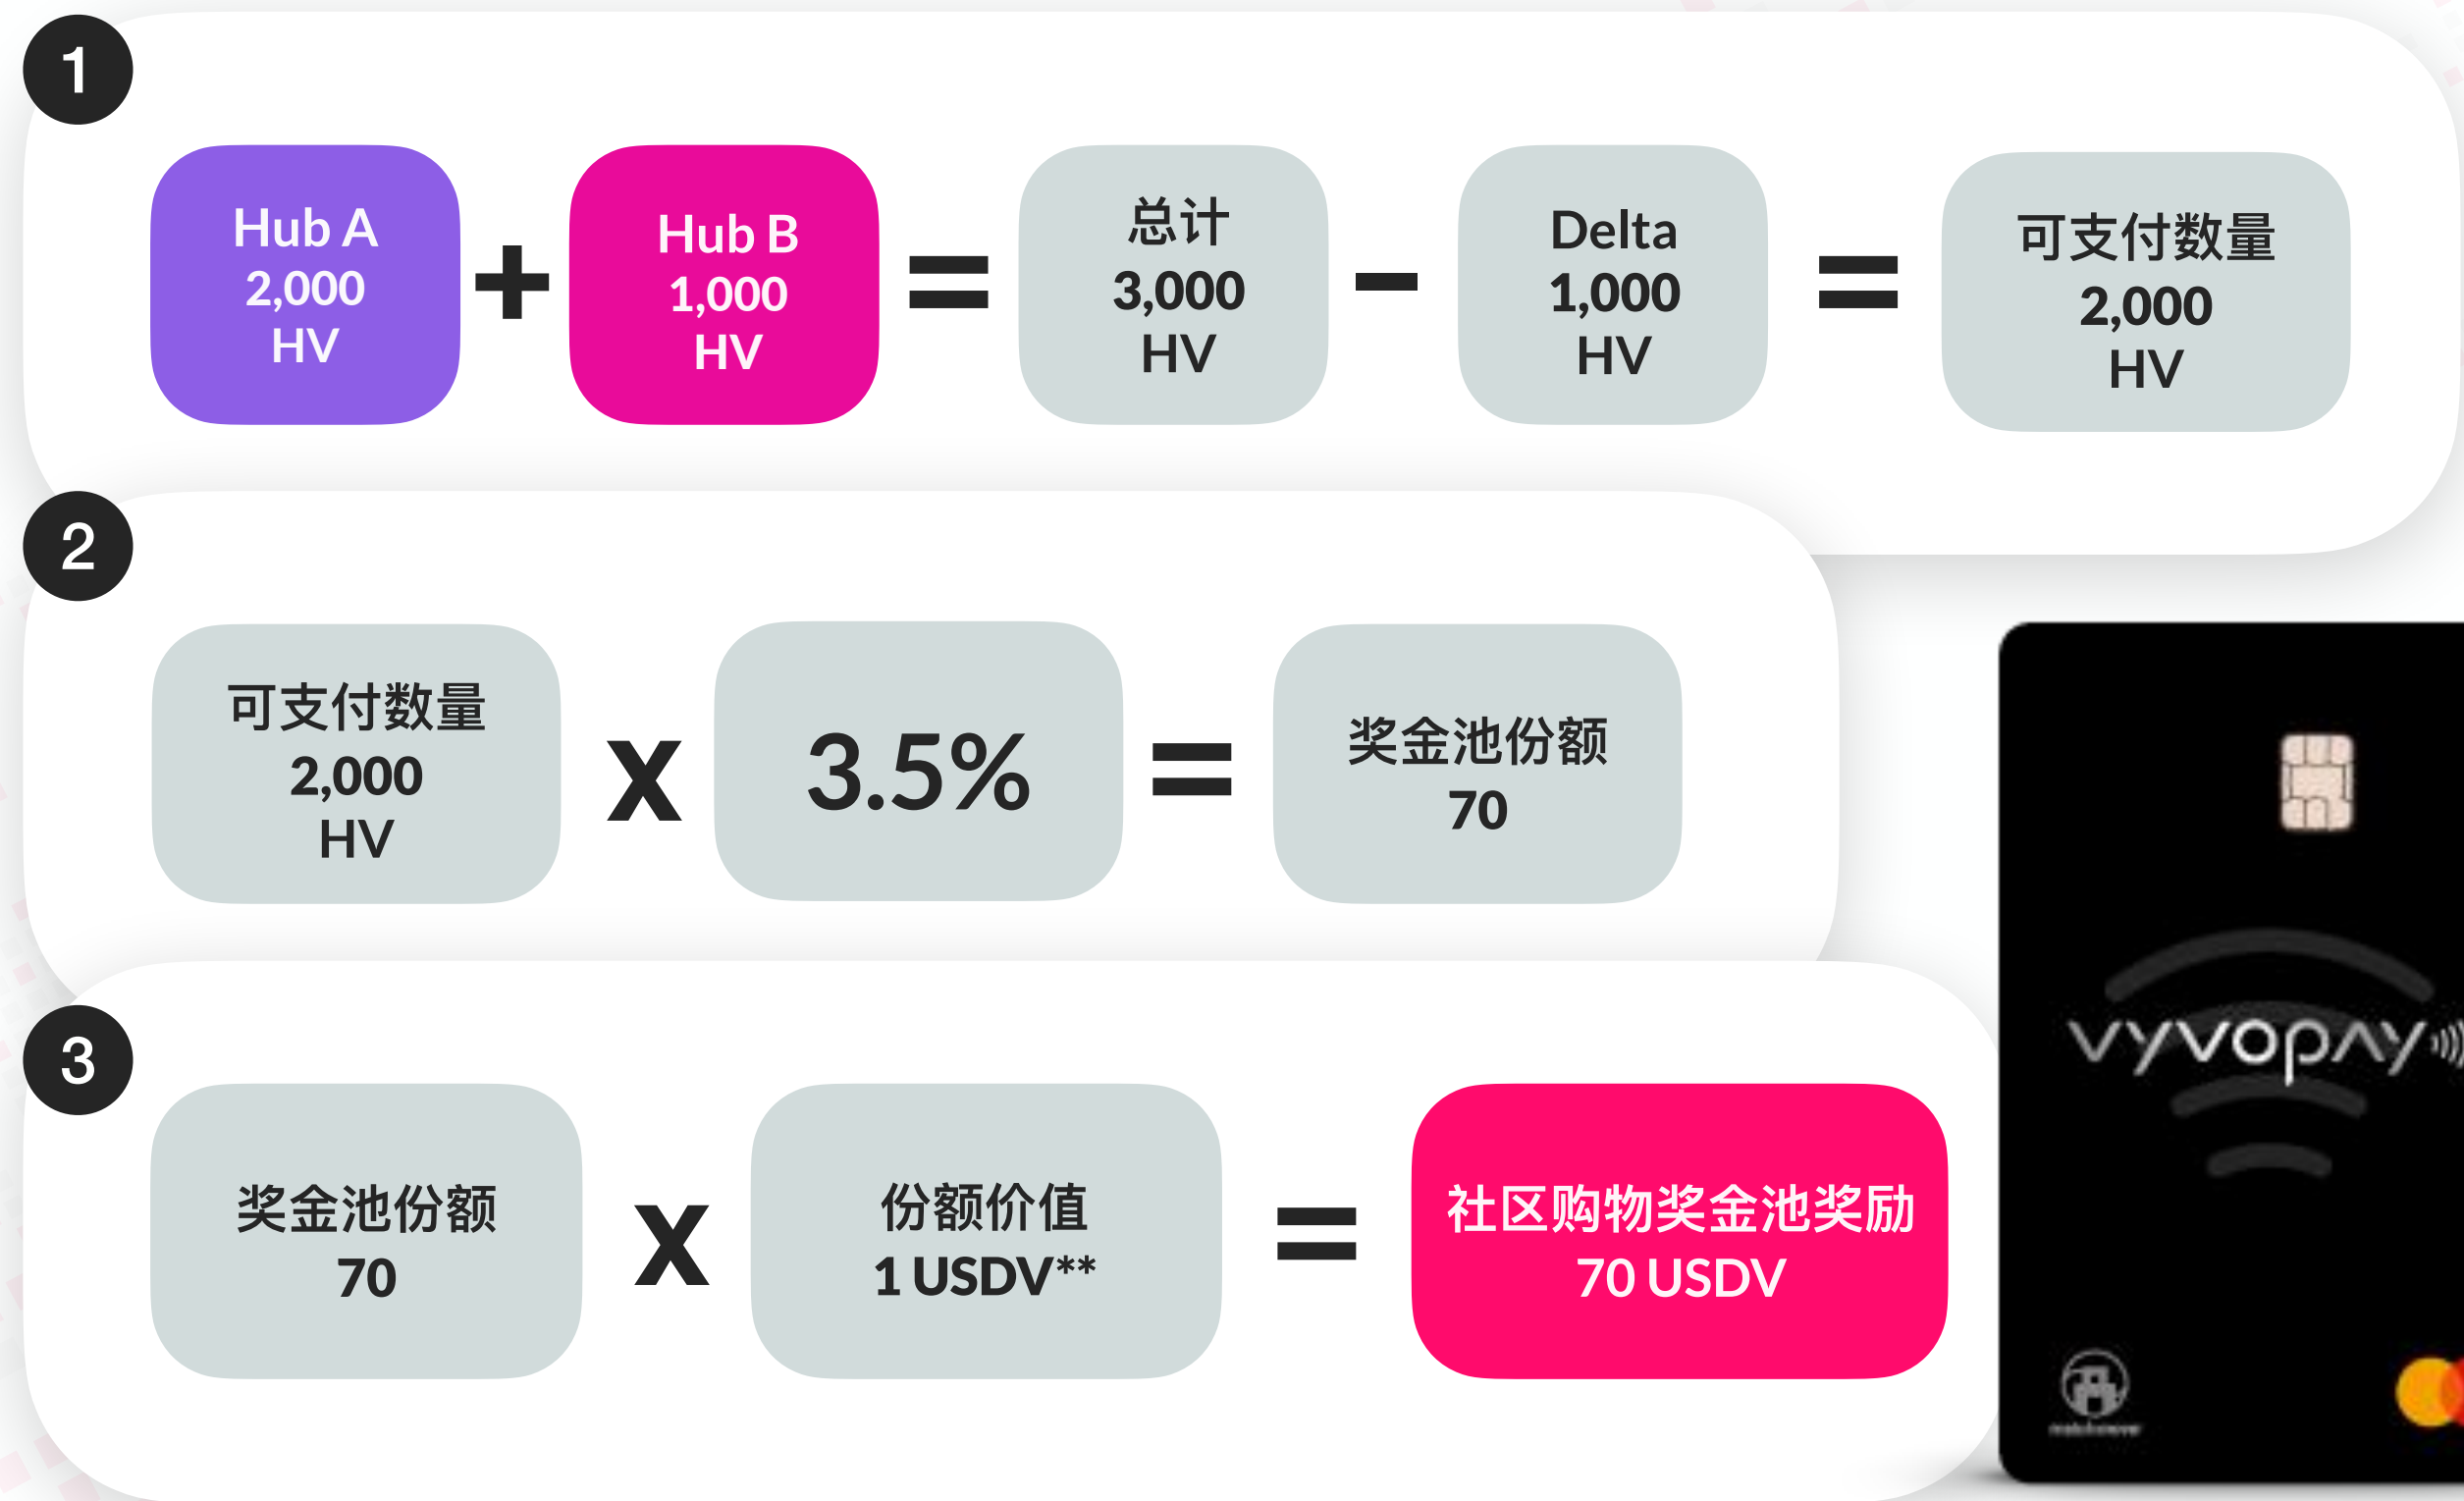

\*当您的社区使用OdeePay/VyvoPay进行交易时，每消费10美元，您在社区购物奖金池的Hub业绩中就会增加1 Hub业绩（HV）。就是说19美元的交易仍然只获得1 Hub业绩（HV），但20美元的交易则获得2 Hub业绩（HV），依此类推。

\*\* 份额价值通常等于1个USDV，但可能会根据某些条件而有所变化，例如合作伙伴所销售产品的类型和成本、总奖励上限或其他参数。

请注意：自动柜员机取款不产生社区购物奖金池奖励。

[查看示例](#)

# 社区购物奖金池奖励 示例

在当前周期，彼得的社区在Hub A进行了价值20,000 USDV的交易，在Hub B进行了价值10,000 USDV的交易。

产生了1000 Hub业绩 (HV)，这是因为您的社区每使用OdeePay/VyvoPay消费10美元就在社区购物奖金池产生1 Hub业绩 (HV)。这种Hub业绩 (HV) 的累积并非基于交易总额，而是在每笔交易之后单独计算的。

\*\* 份额价值通常等于1个USDV，但可能会根据某些条件而有所变化，比如合作伙伴所售产品的类型和成本、总奖励上限或其他参数。